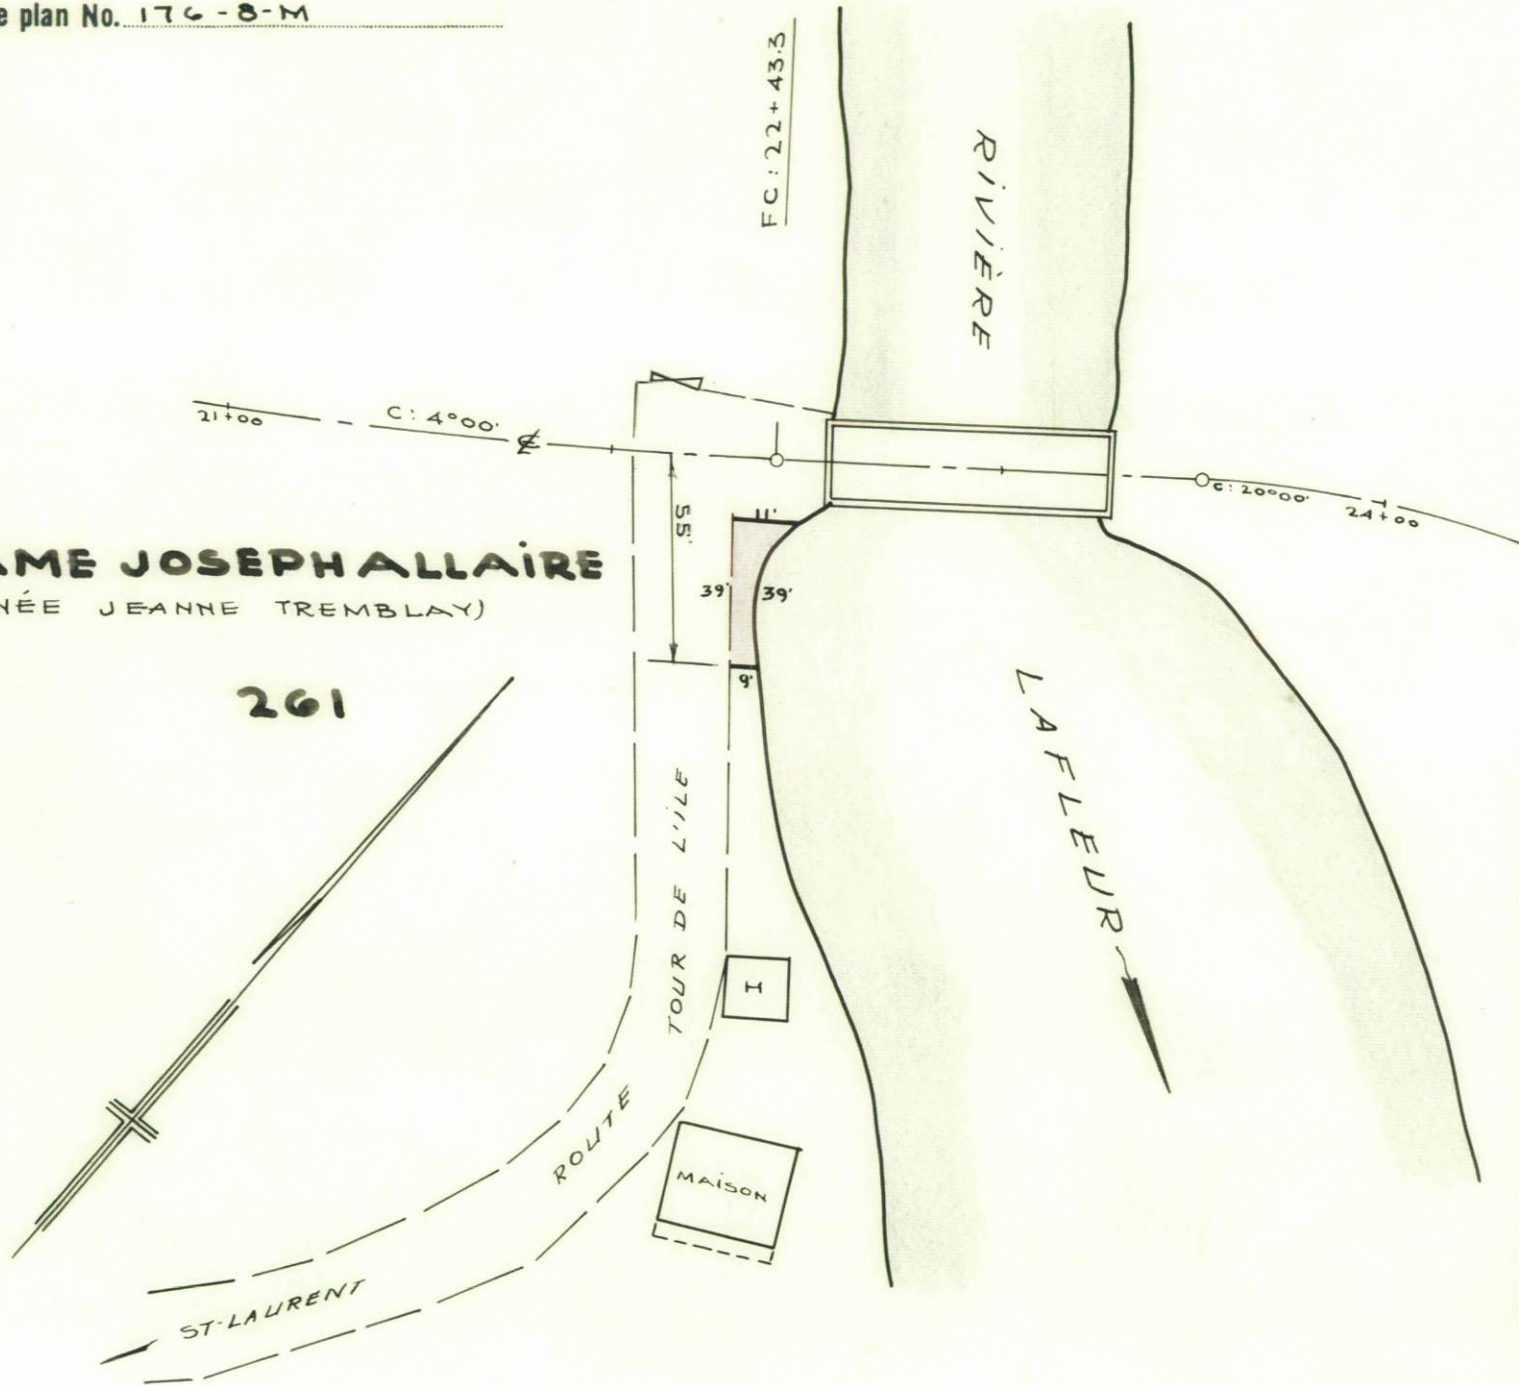

8-M

7668/54

DAME JOSEPHALLAIRE
(NÉE JEANNE TREMBLAY)

261

Préparé par Quirin Marnet I. C. A. G.

Approuvé par _____
INGÉNIEUR EN CHEF

MINISTÈRE DE LA VOIRIE
PROVINCE DE QUÉBEC
PLAN PARCELLAIRE

Propriétaire DAME JOSEPHALLAIRE (NÉE JEANNE TREMBLAY)
Lot No. 261 TREMBLAY
Rang _____
Cadastré off. de PAR. ST-JEAN I.O.
Division d'Enregistrement ST-LAURENT I.O.
Municipalité PAR. ST-JEAN
Comté MONTMORENCY
Route TOUR DE L'ILE
Superficie 390 pds ca. 0.011 ARP.C.

* LÉGENDE *

Ancienne clôture _____
Ligne de cadastre _____
Ligne d'emprise _____
Axe nouvelle route _____

Date 18-10-55 Dessiné par G.F. Vérifié par [Signature]