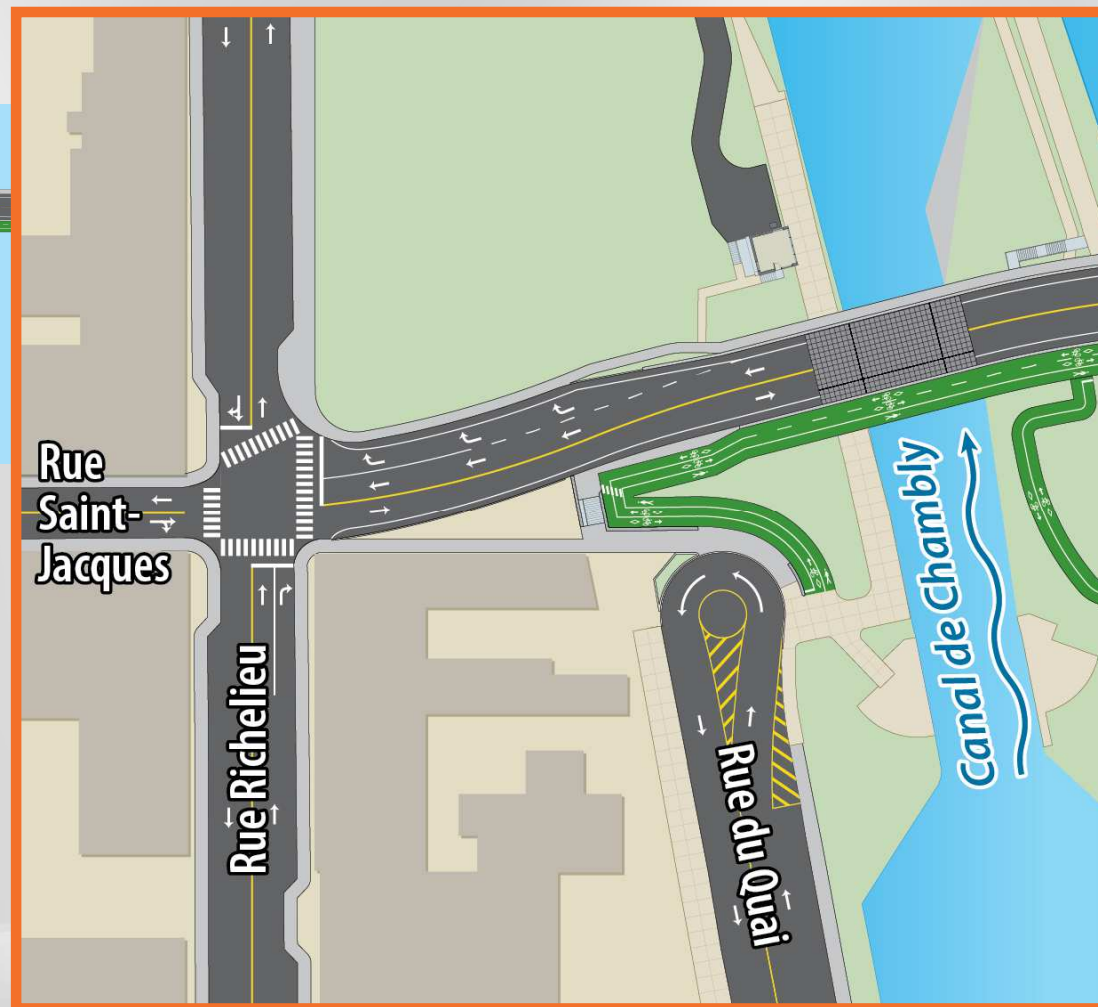

PROJET DU PONT GOUIN

Pont existant

Pont projeté

PROJET DU PONT GOUIN

Belvédères

PROJET DU PONT GOUIN

Pont mobile

PROJET DU PONT GOUIN

Promenade
riveraine

PROJET DU PONT GOUIN

ENSEMBLE  
on fait avancer le Québec

VILLE DE
**SAINT-JEAN-
SUR-RICHELIEU**

Québec 

PROJET DU PONT GOUIN

Secteur Saint-Jean

Réaménagement géométrique de la rue Saint-Jacques à l'intersection de la rue Richelieu

PROJET DU PONT GOUIN

Secteur Iberville

Réaménagement géométrique
de la 5^e Avenue à l'intersection
de la 1^{re} Rue