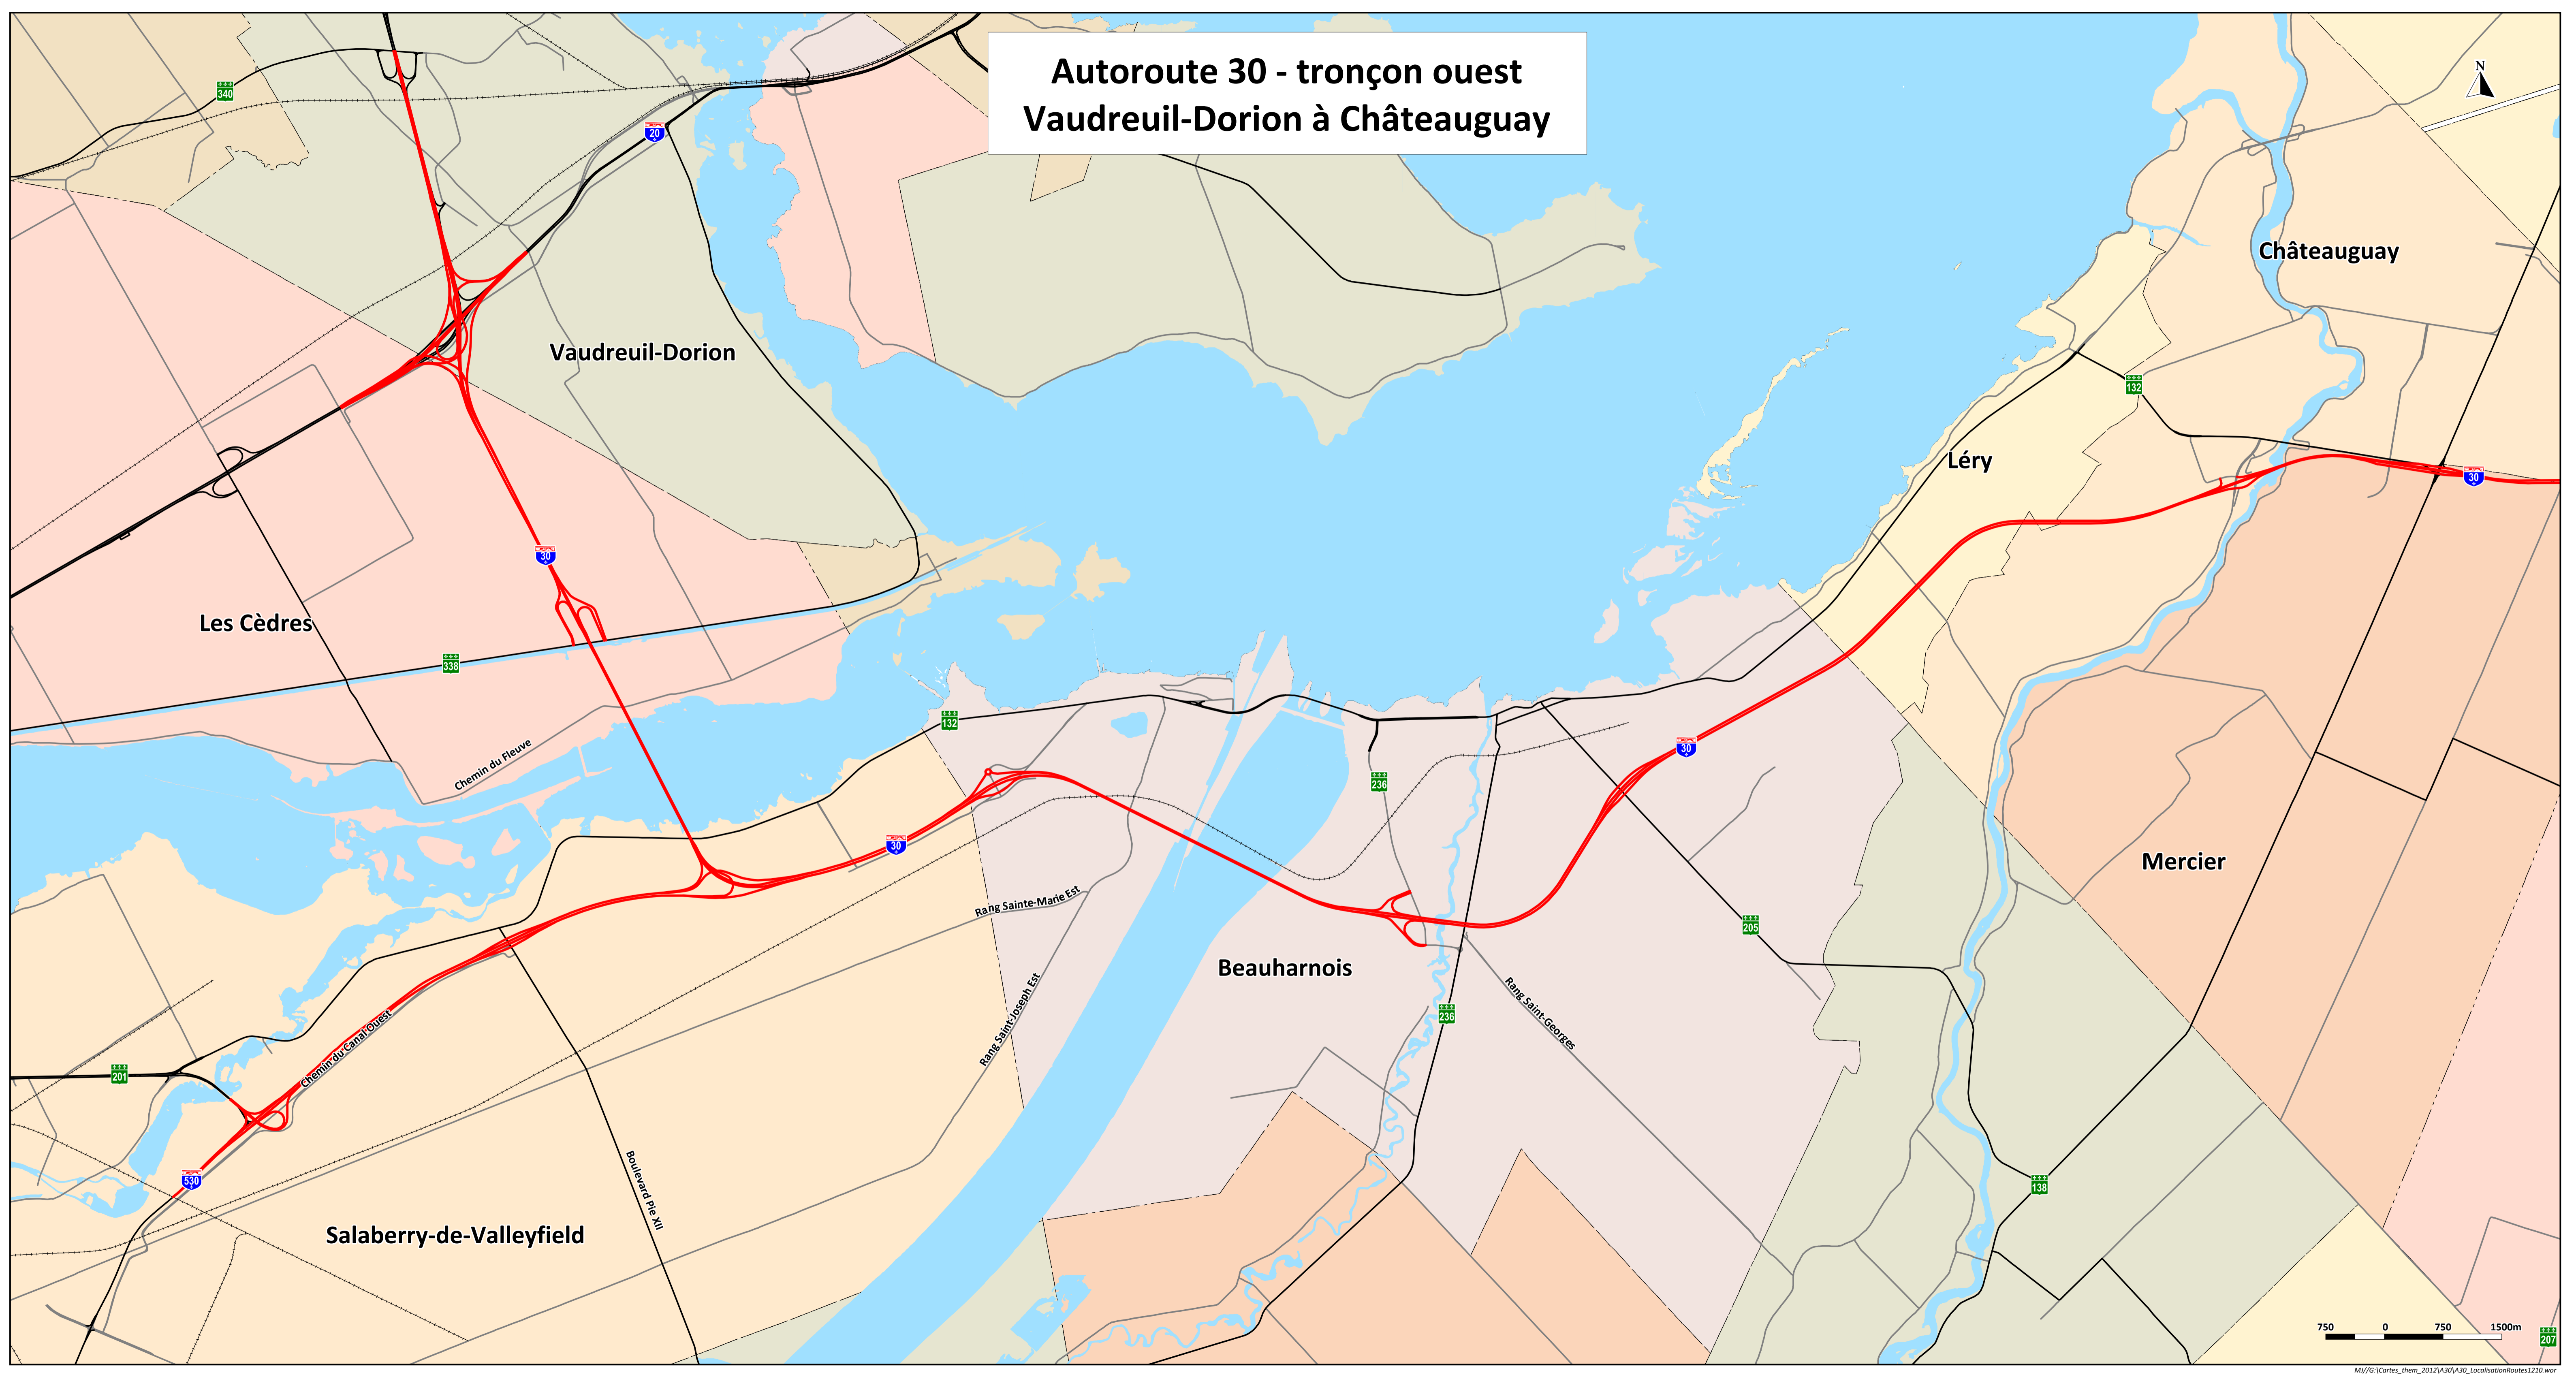

# Autoroute 30 - tronçon ouest Vaudreuil-Dorion à Châteauguay

Les Cèdres

Vaudreuil-Dorion

Châteauguay

Léry

Mercier

Beauharnois

Salaberry-de-Valleyfield

Chemin du Fleuve

Chemin du Canal Ouest

Rang Sainte-Marie Est

Rang Saint-Joseph Est

Rang Saint-Georges

Boulevard Pie-III

750 0 750 1500m