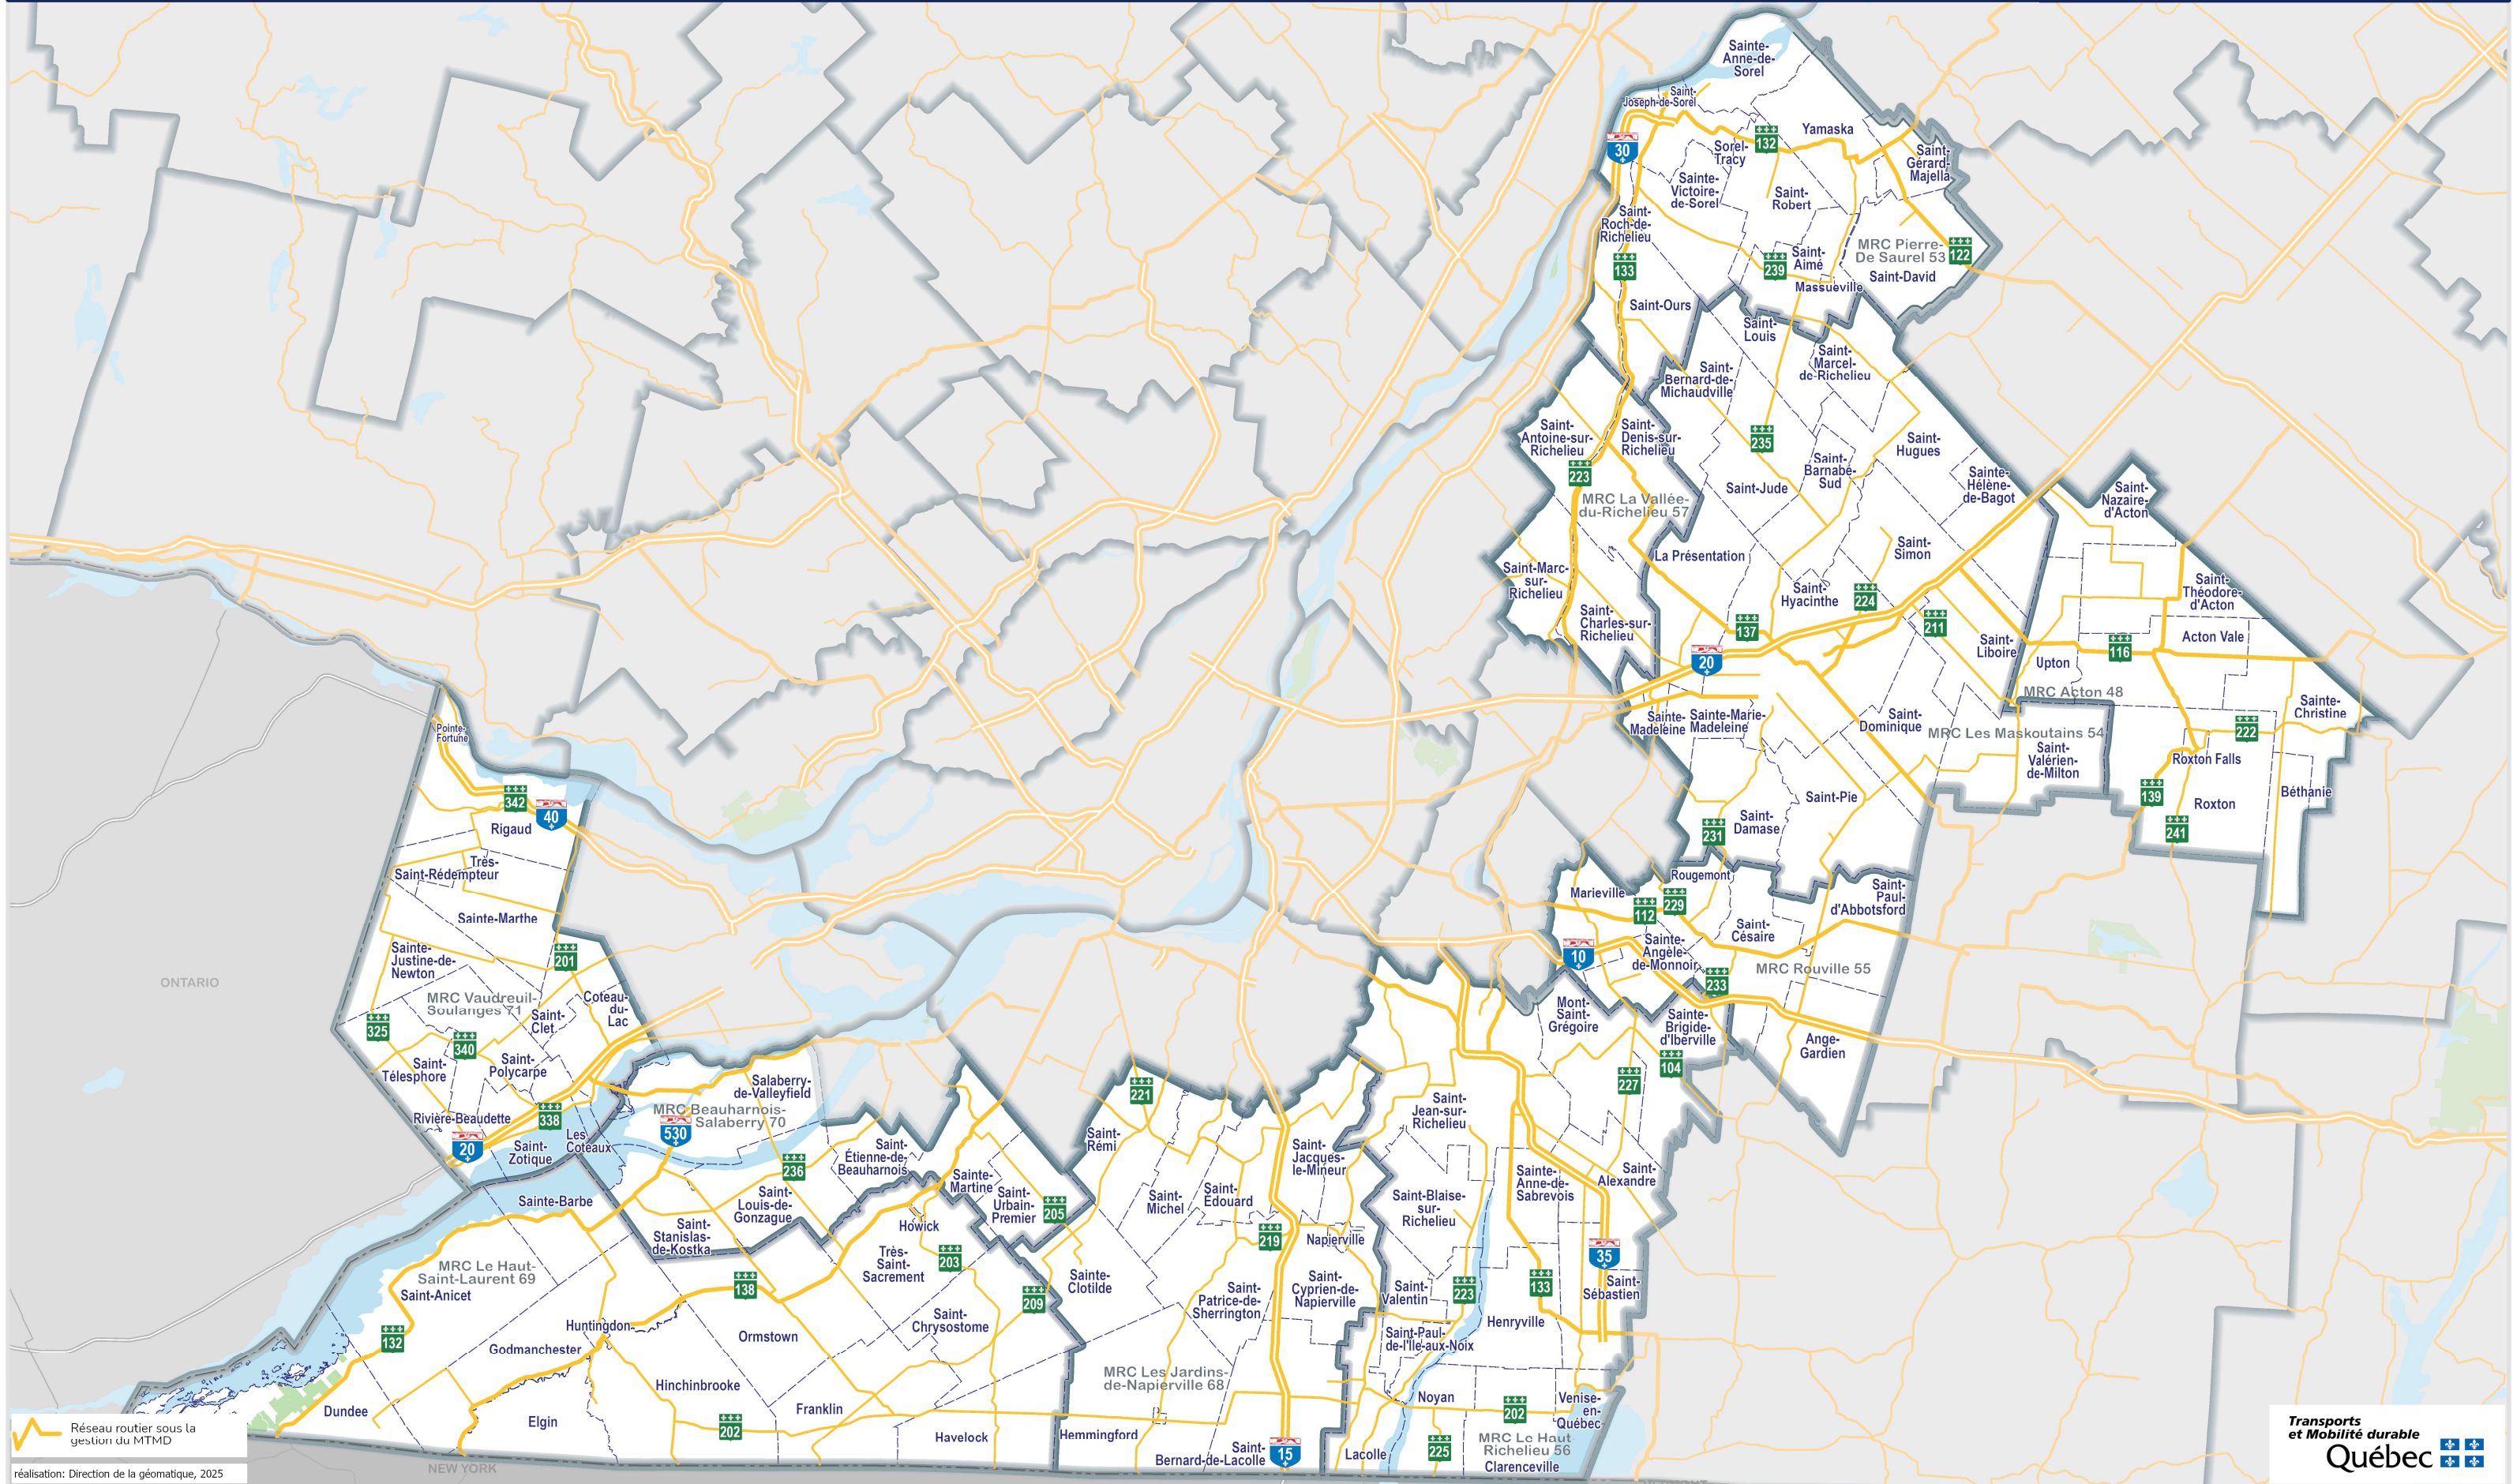

Direction générale territoriale DE LA MONTÉRÉGIE

Réseau routier sous la gestion du MTMD
réalisation: Direction de la géomatique, 2025