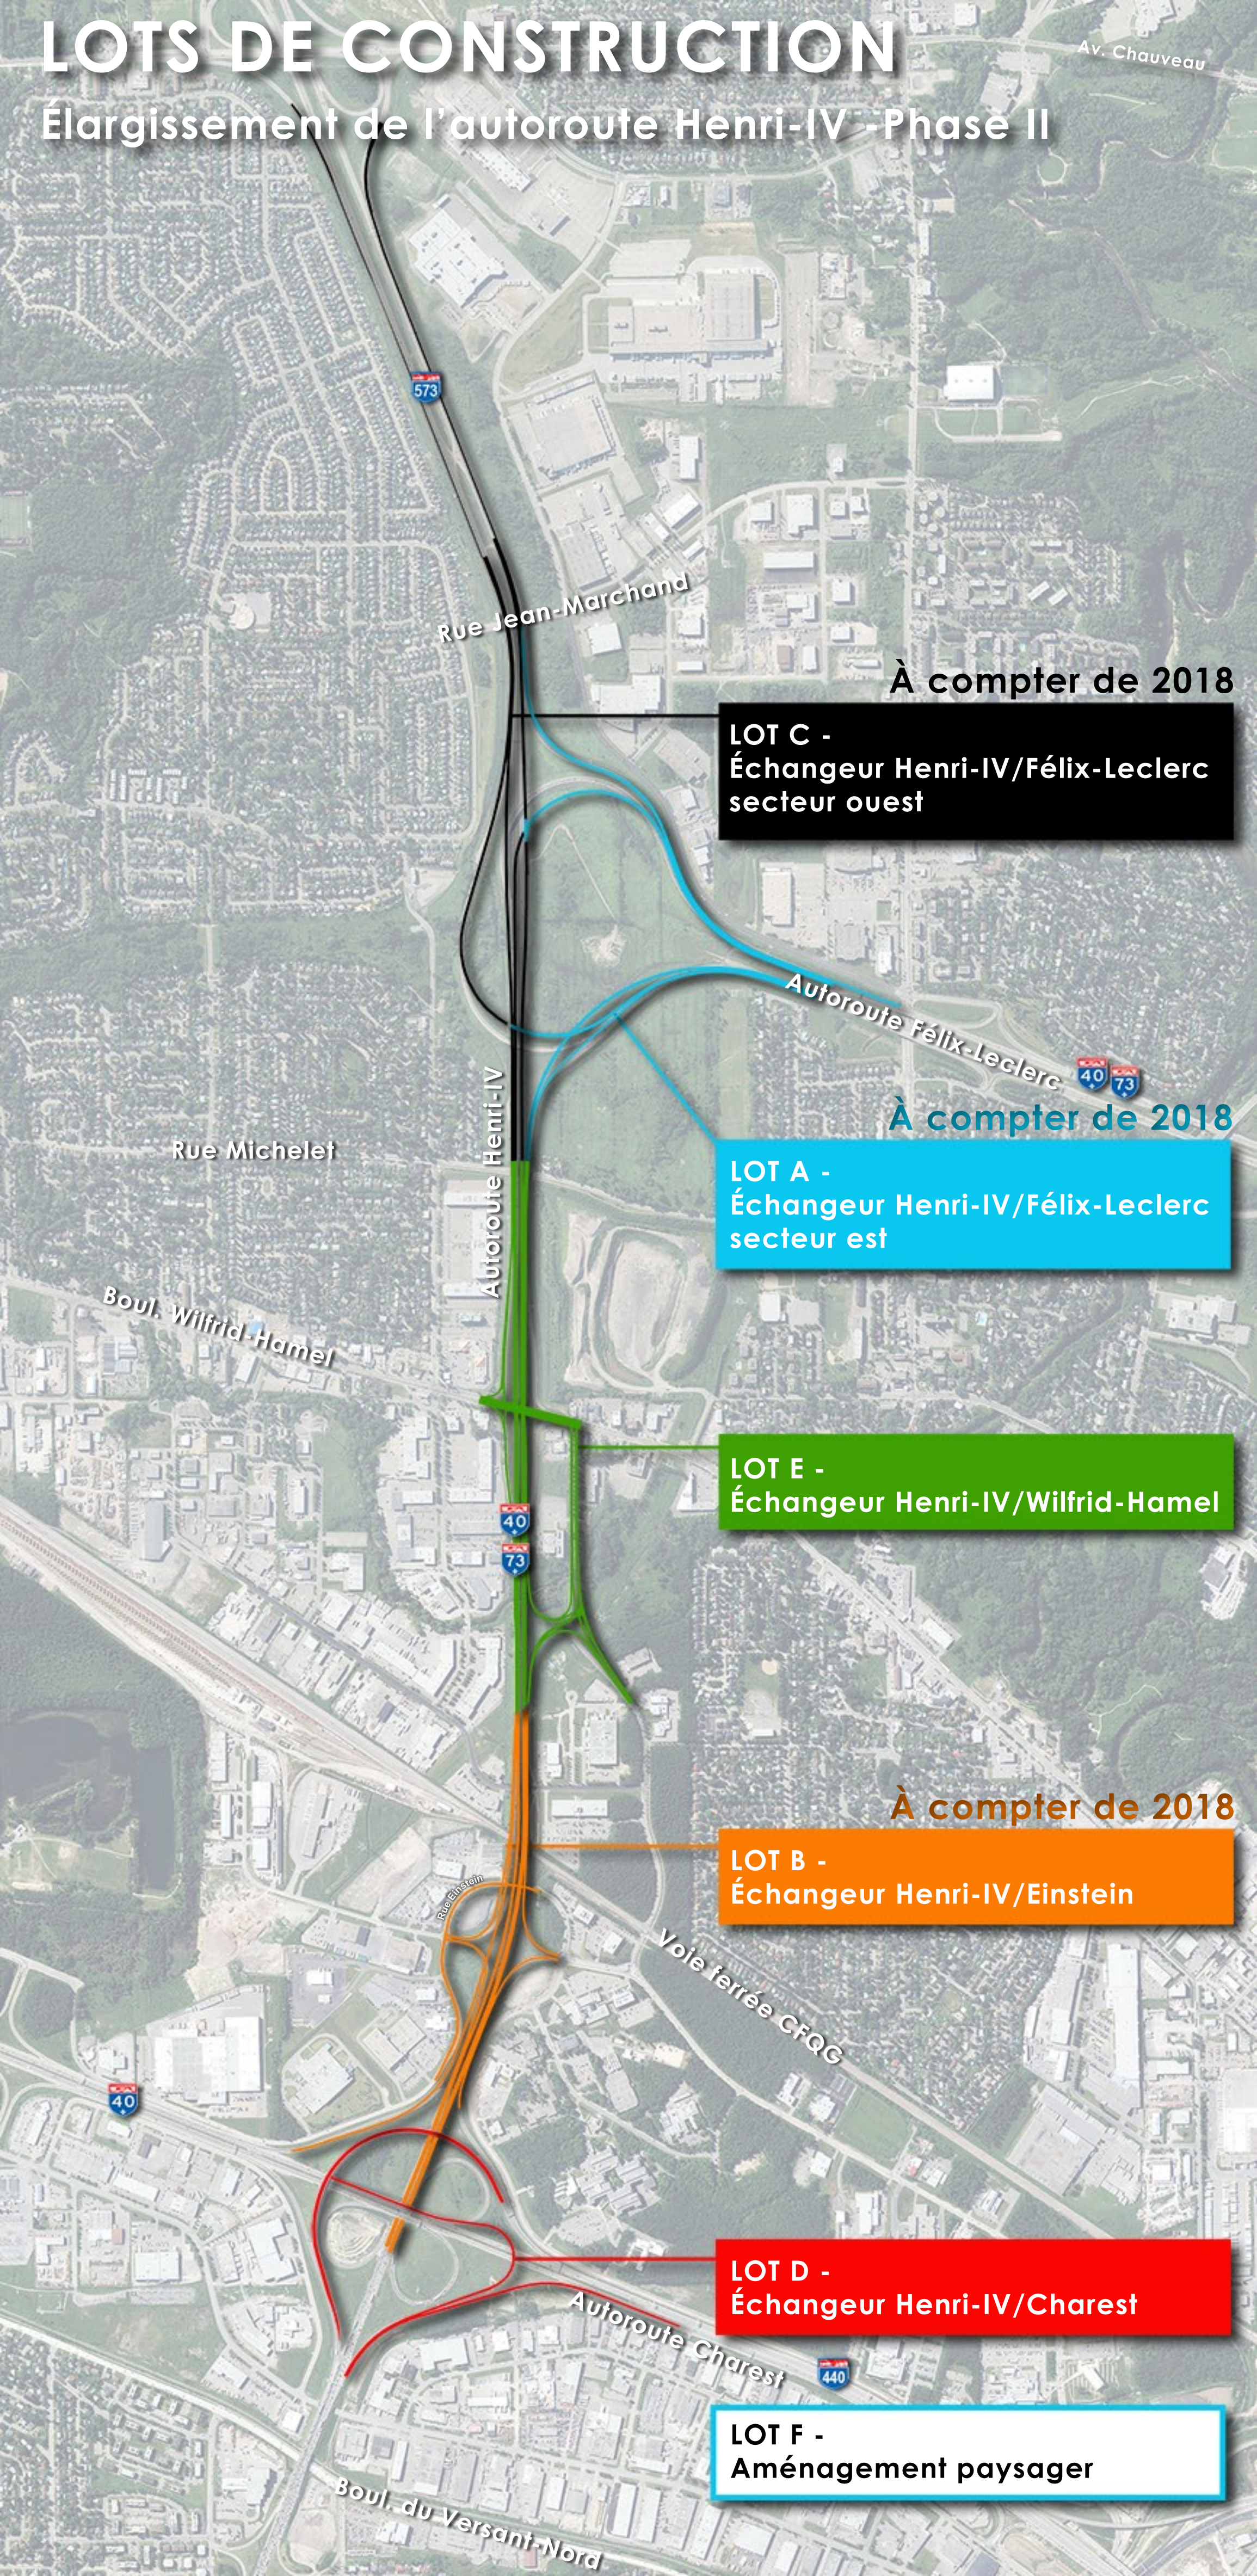

LOTS DE CONSTRUCTION

Élargissement de l'autoroute Henri-IV - Phase II

À compter de 2018

LOT C -
Échangeur Henri-IV/Félix-Leclerc
secteur ouest

À compter de 2018

LOT A -
Échangeur Henri-IV/Félix-Leclerc
secteur est

LOT E -
Échangeur Henri-IV/Wilfrid-Hamel

À compter de 2018

LOT B -
Échangeur Henri-IV/Einstein

LOT D -
Échangeur Henri-IV/Charest

LOT F -
Aménagement paysager