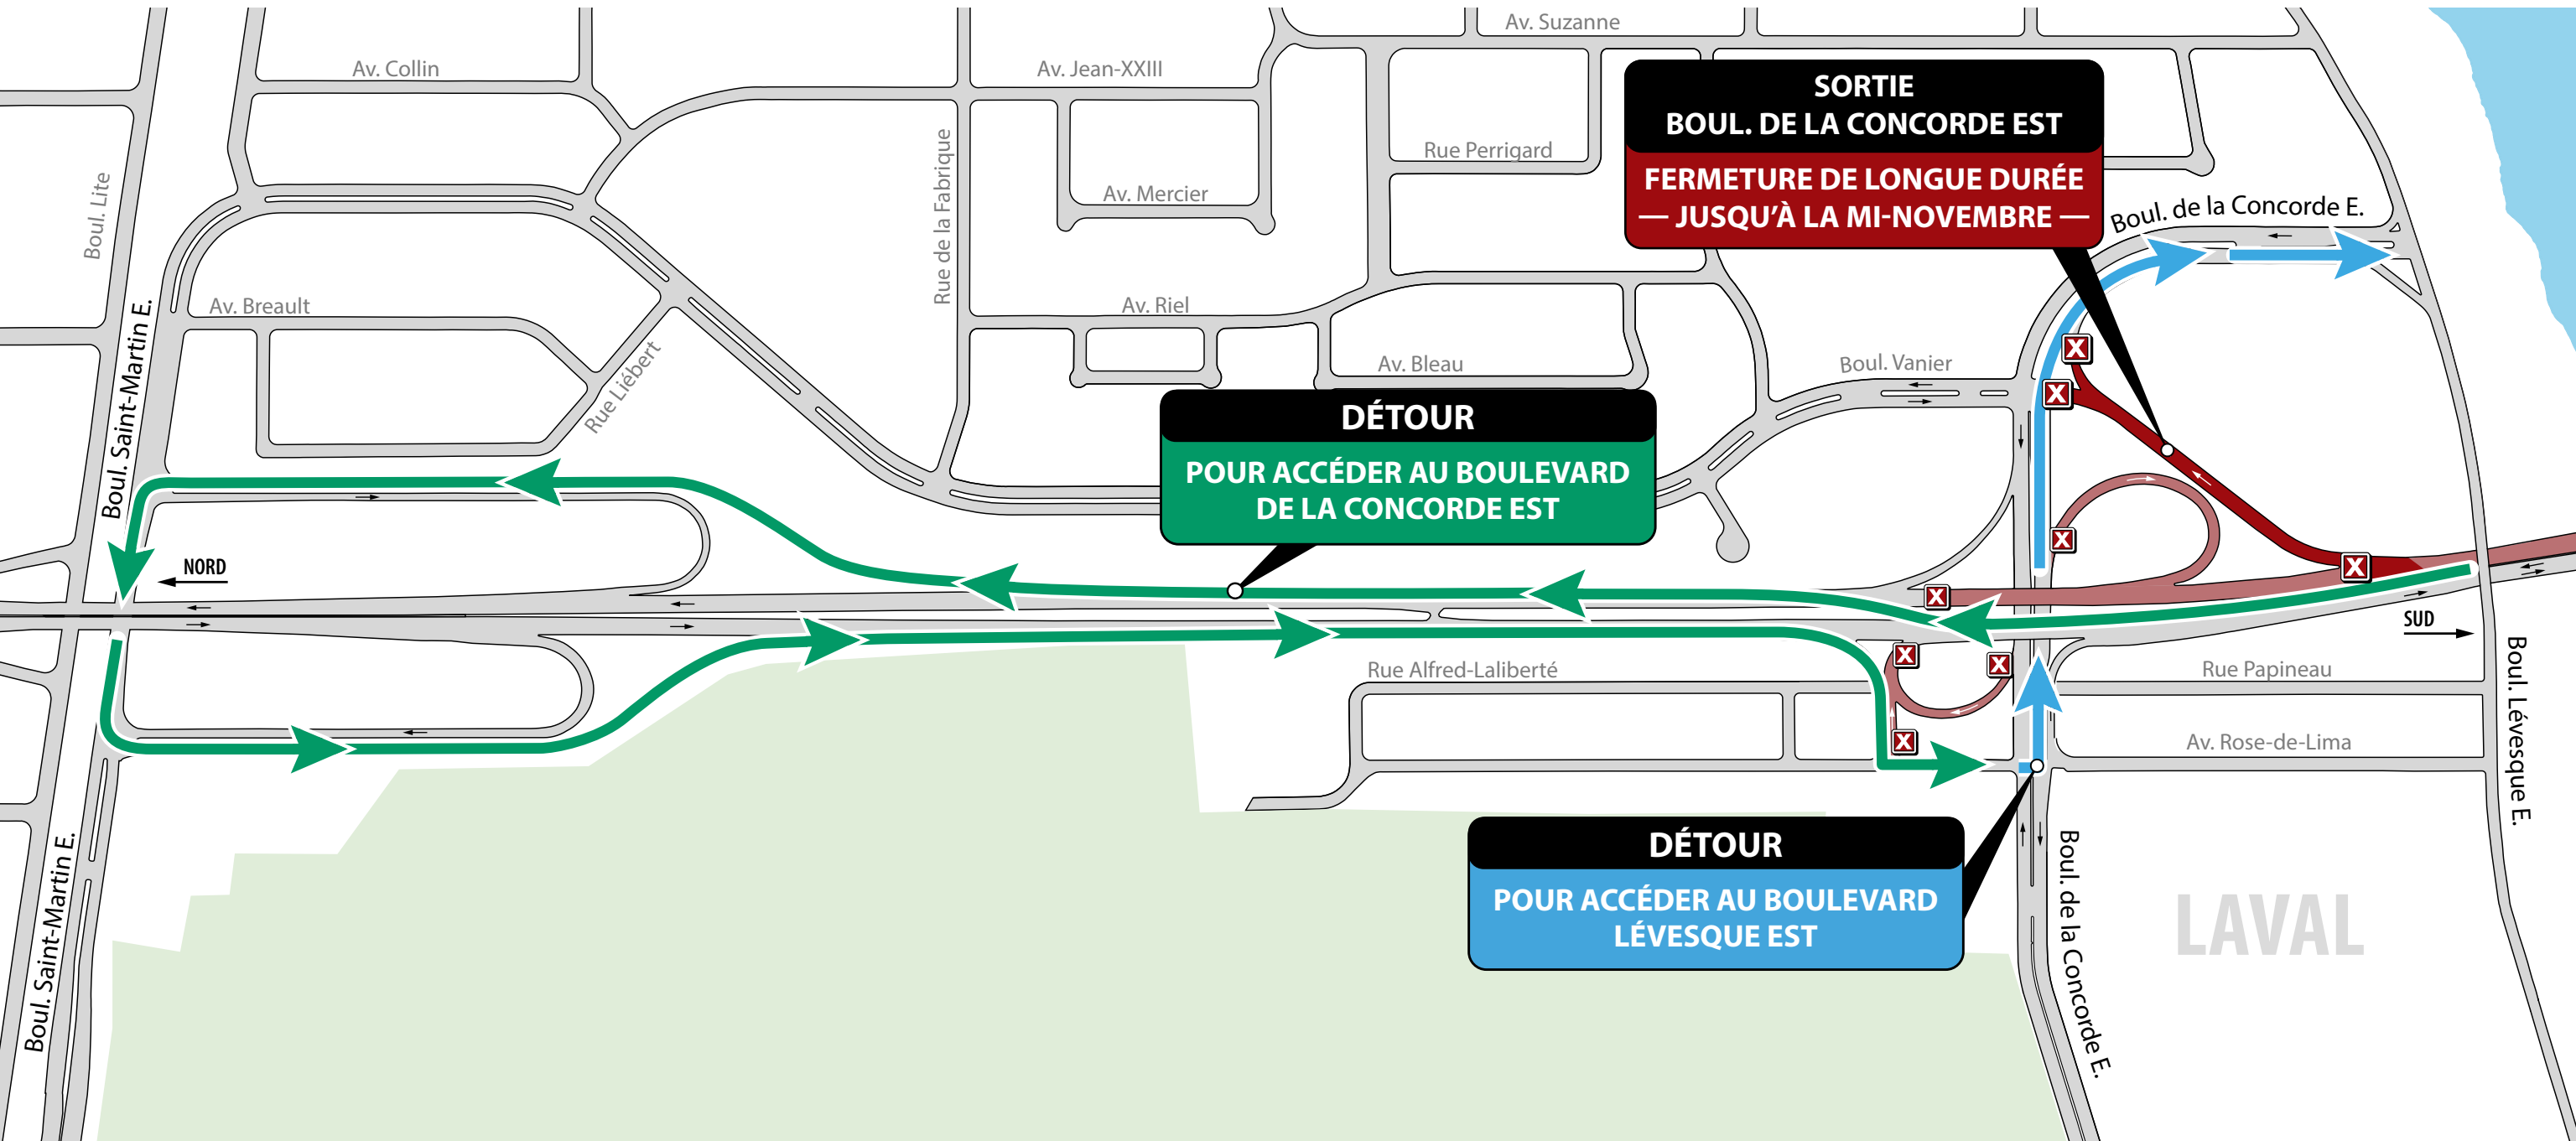

Route 125 Nord Détour pour le boulevard de la Concorde Est

8 AOÛT À LA
MI-NOVEMBRE

SORTIE
BOUL. DE LA CONCORDE EST
FERMETURE DE LONGUE DURÉE
— JUSQU'À LA MI-NOVEMBRE —

DÉTOUR
POUR ACCÉDER AU BOULEVARD
DE LA CONCORDE EST

DÉTOUR
POUR ACCÉDER AU BOULEVARD
LÉVESQUE EST

LAVAL