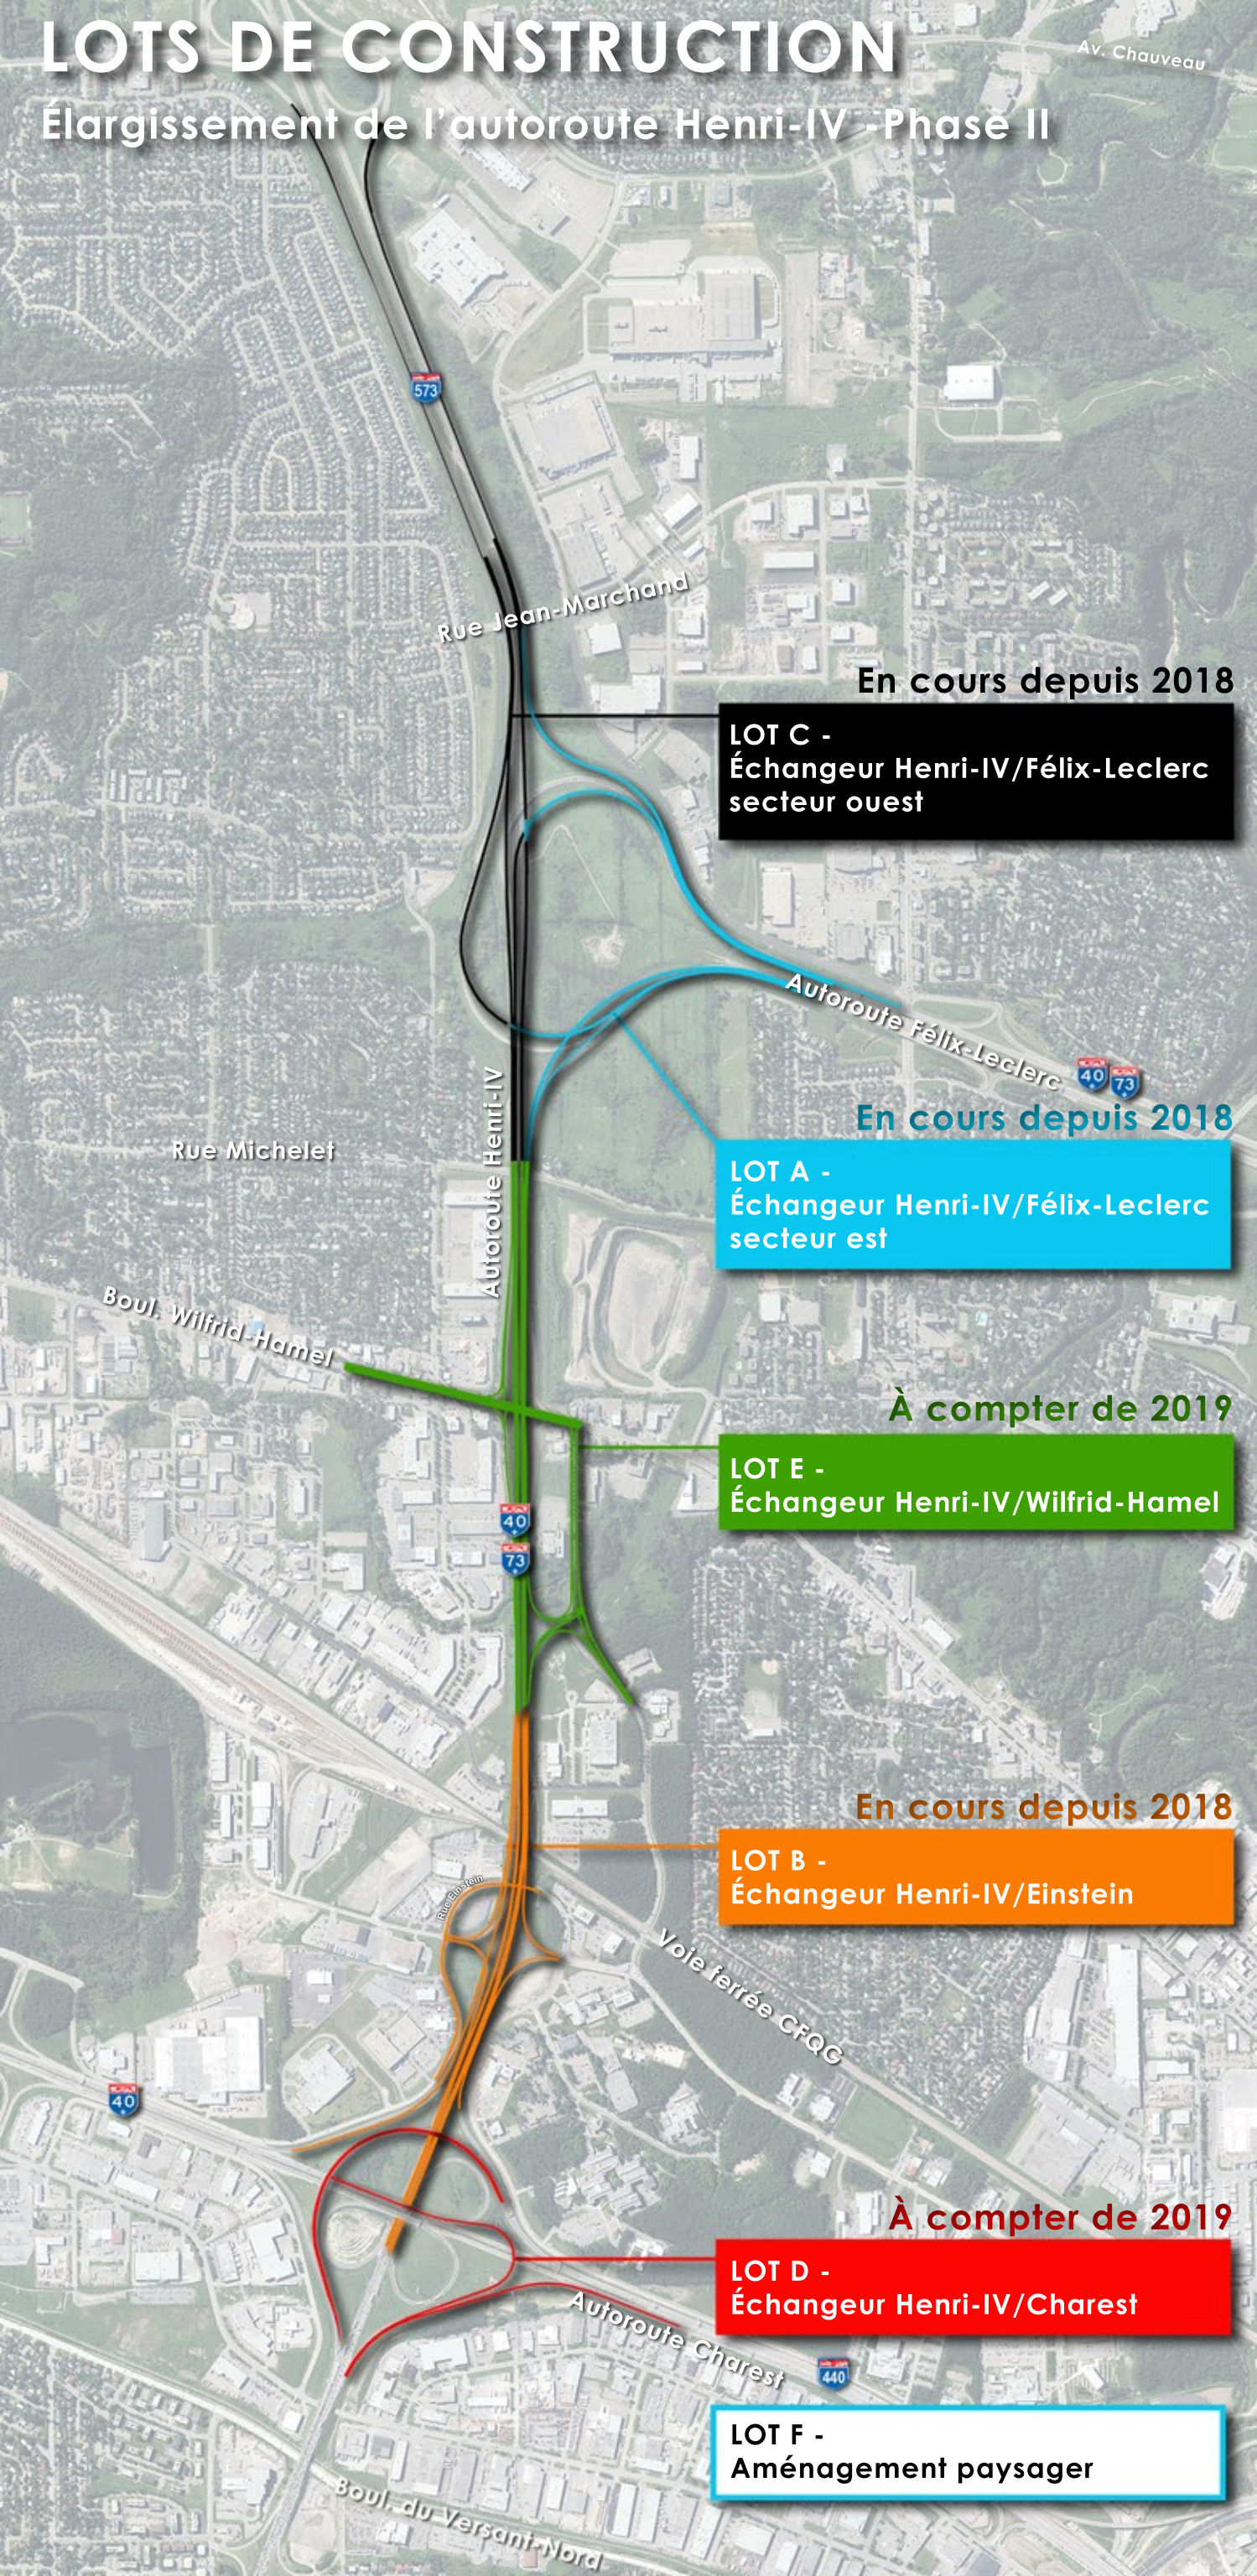

# LOTS DE CONSTRUCTION

Élargissement de l'autoroute Henri-IV - Phase II

En cours depuis 2018

**LOT C -**  
Échangeur Henri-IV/Félix-Leclerc  
secteur ouest

En cours depuis 2018

**LOT A -**  
Échangeur Henri-IV/Félix-Leclerc  
secteur est

À compter de 2019

**LOT E -**  
Échangeur Henri-IV/Wilfrid-Hamel

En cours depuis 2018

**LOT B -**  
Échangeur Henri-IV/Einstein

À compter de 2019

**LOT D -**  
Échangeur Henri-IV/Charest

**LOT F -**  
Aménagement paysager