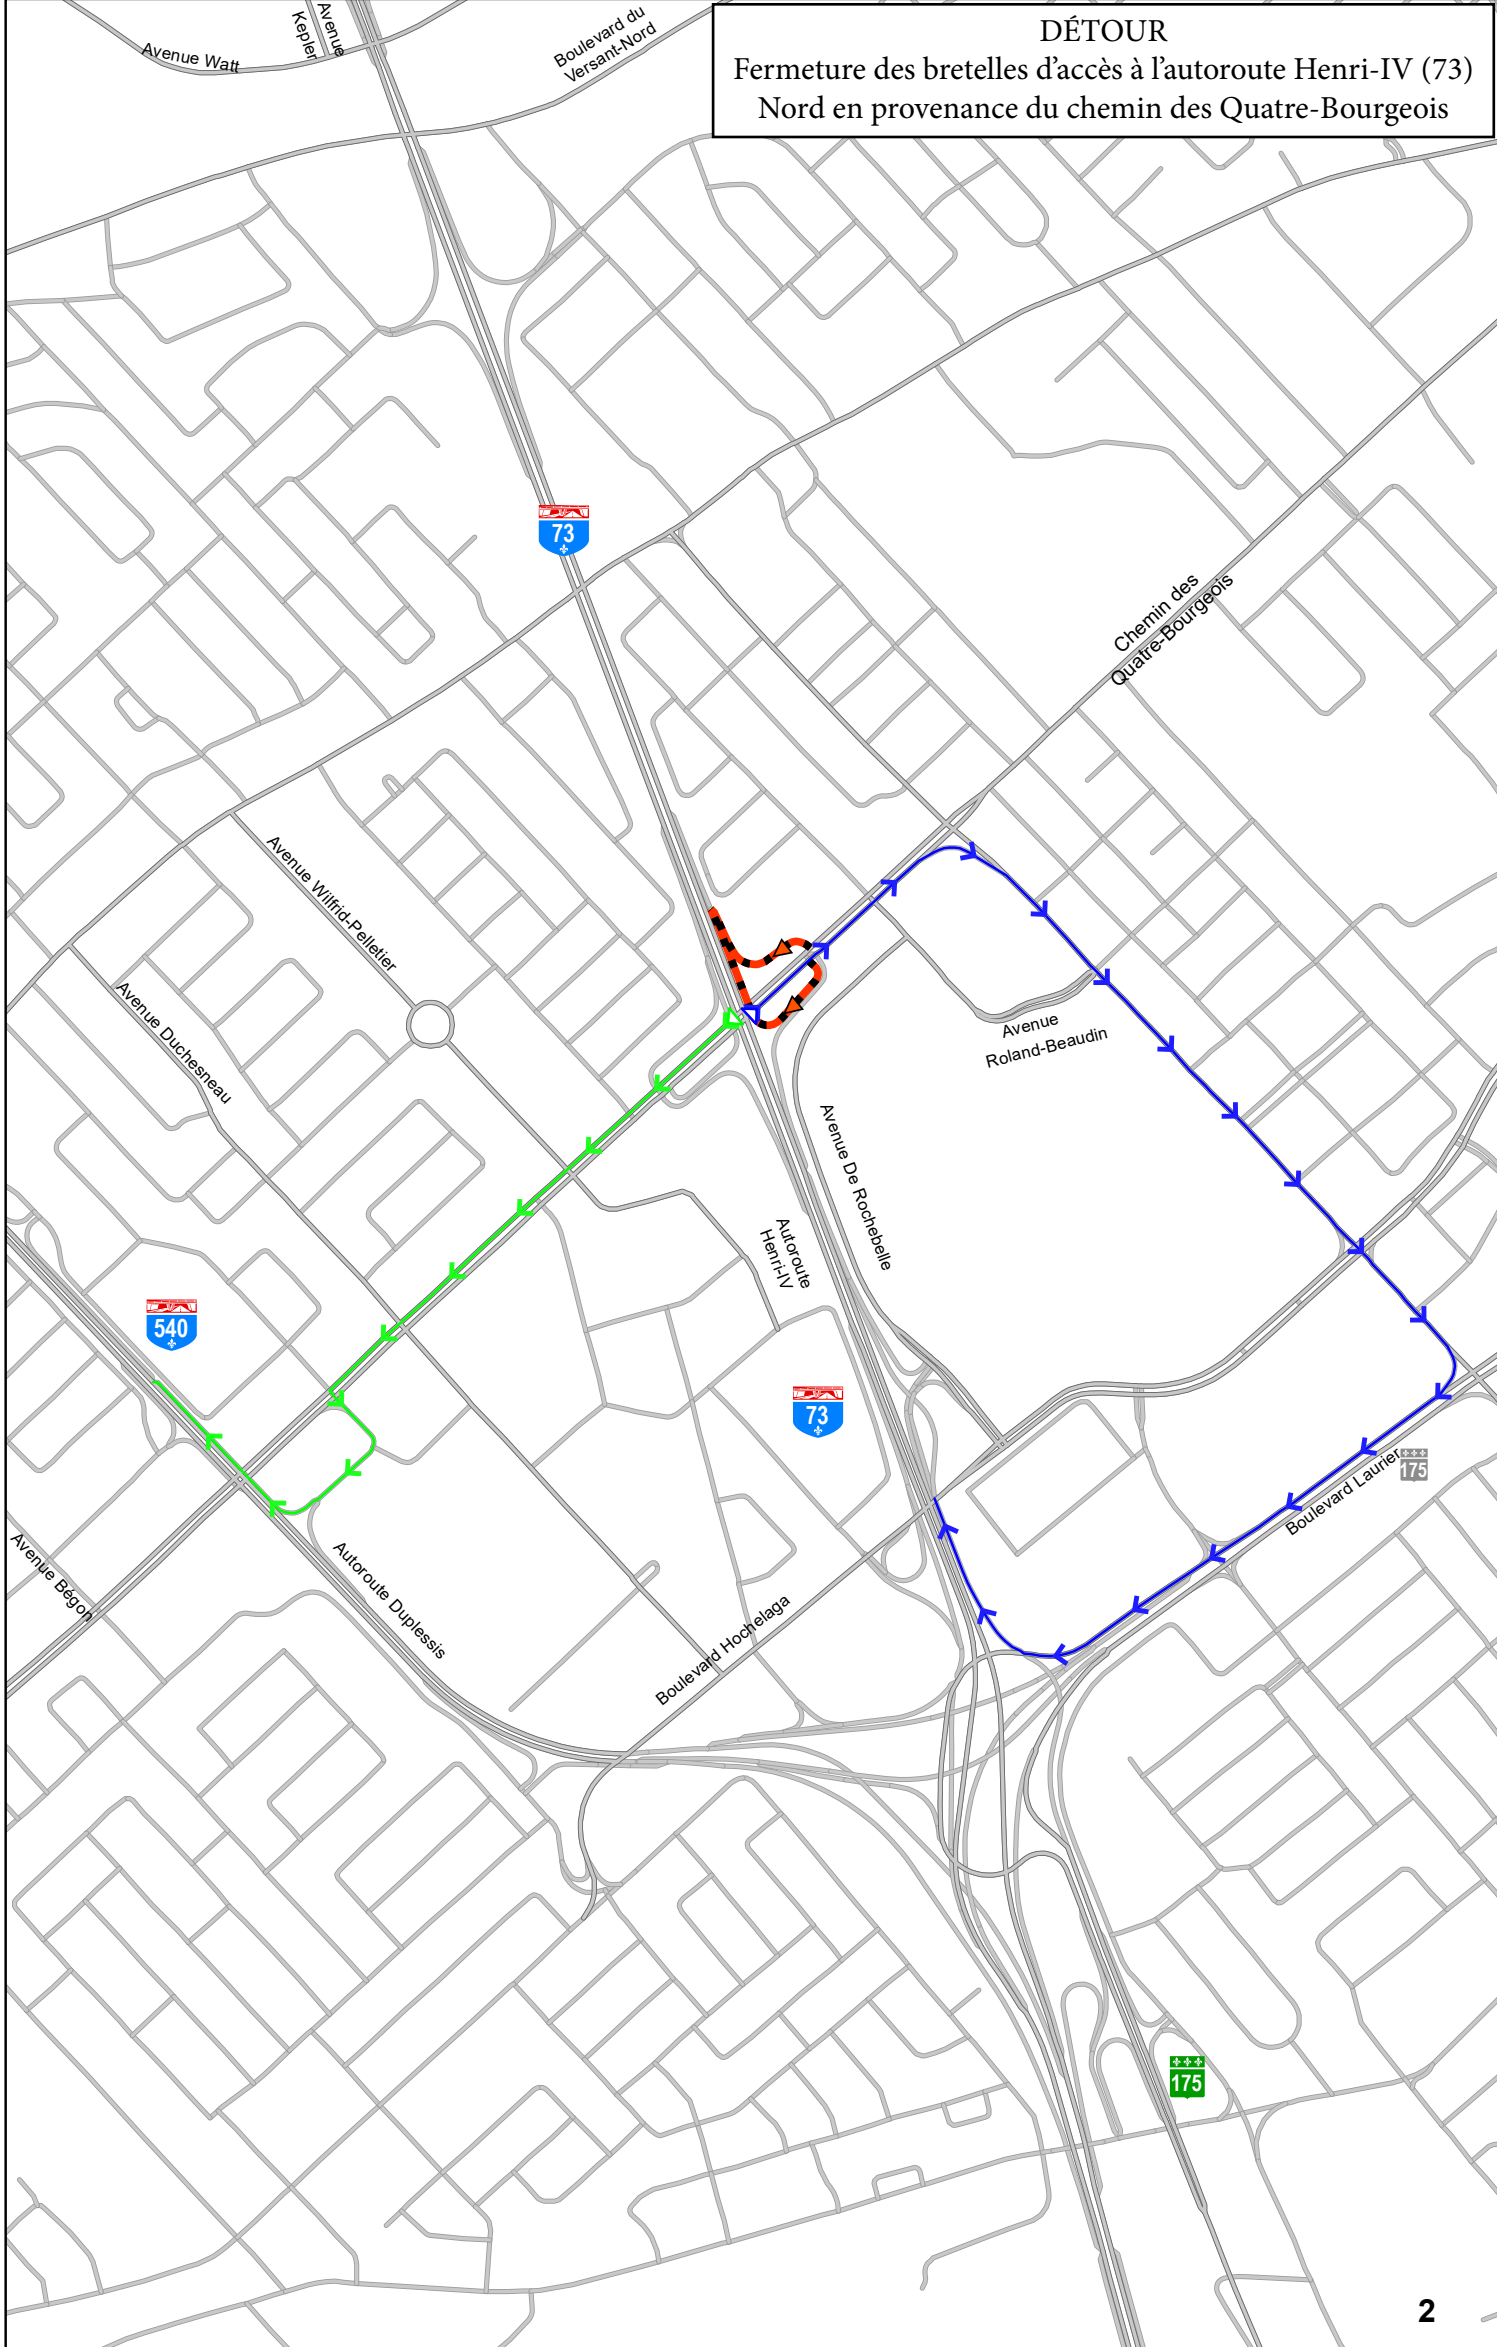

Reconstruction des ponts d'étagement du chemin des Quatre-Bourgeois, au-dessus de l'autoroute Henri-IV (73)

DÉTOUR
Fermeture de la bretelle d'accès à l'autoroute Henri-IV (73)
Sud en provenance du chemin des Quatre-Bourgeois

© Gouvernement du Québec, tous droits réservés

Source : MTQ
Date : 2022-03-08

- voie fermée
- détour
- détour

Transports Québec

Reconstruction des ponts d'étagement du chemin des Quatre-Bourgeois, au-dessus de l'autoroute Henri-IV (73)

DÉTOUR
Fermeture des bretelles d'accès à l'autoroute Henri-IV (73)
Nord en provenance du chemin des Quatre-Bourgeois

© Gouvernement du Québec, tous droits réservés

Source : MTQ
Date: 2022-03-08

- voie fermée
- détour
- détour

© Gouvernement du Québec, tous droits réservés

-  voie fermée
-  détour
- 

Reconstruction des ponts d'étagement du chemin des Quatre-Bourgeois, au-dessus de l'autoroute Henri-IV (73)

DÉTOUR
Fermeture des bretelles d'accès à l'autoroute Henri-IV (73)
Nord en provenance des boulevards Hochelaga et Laurier