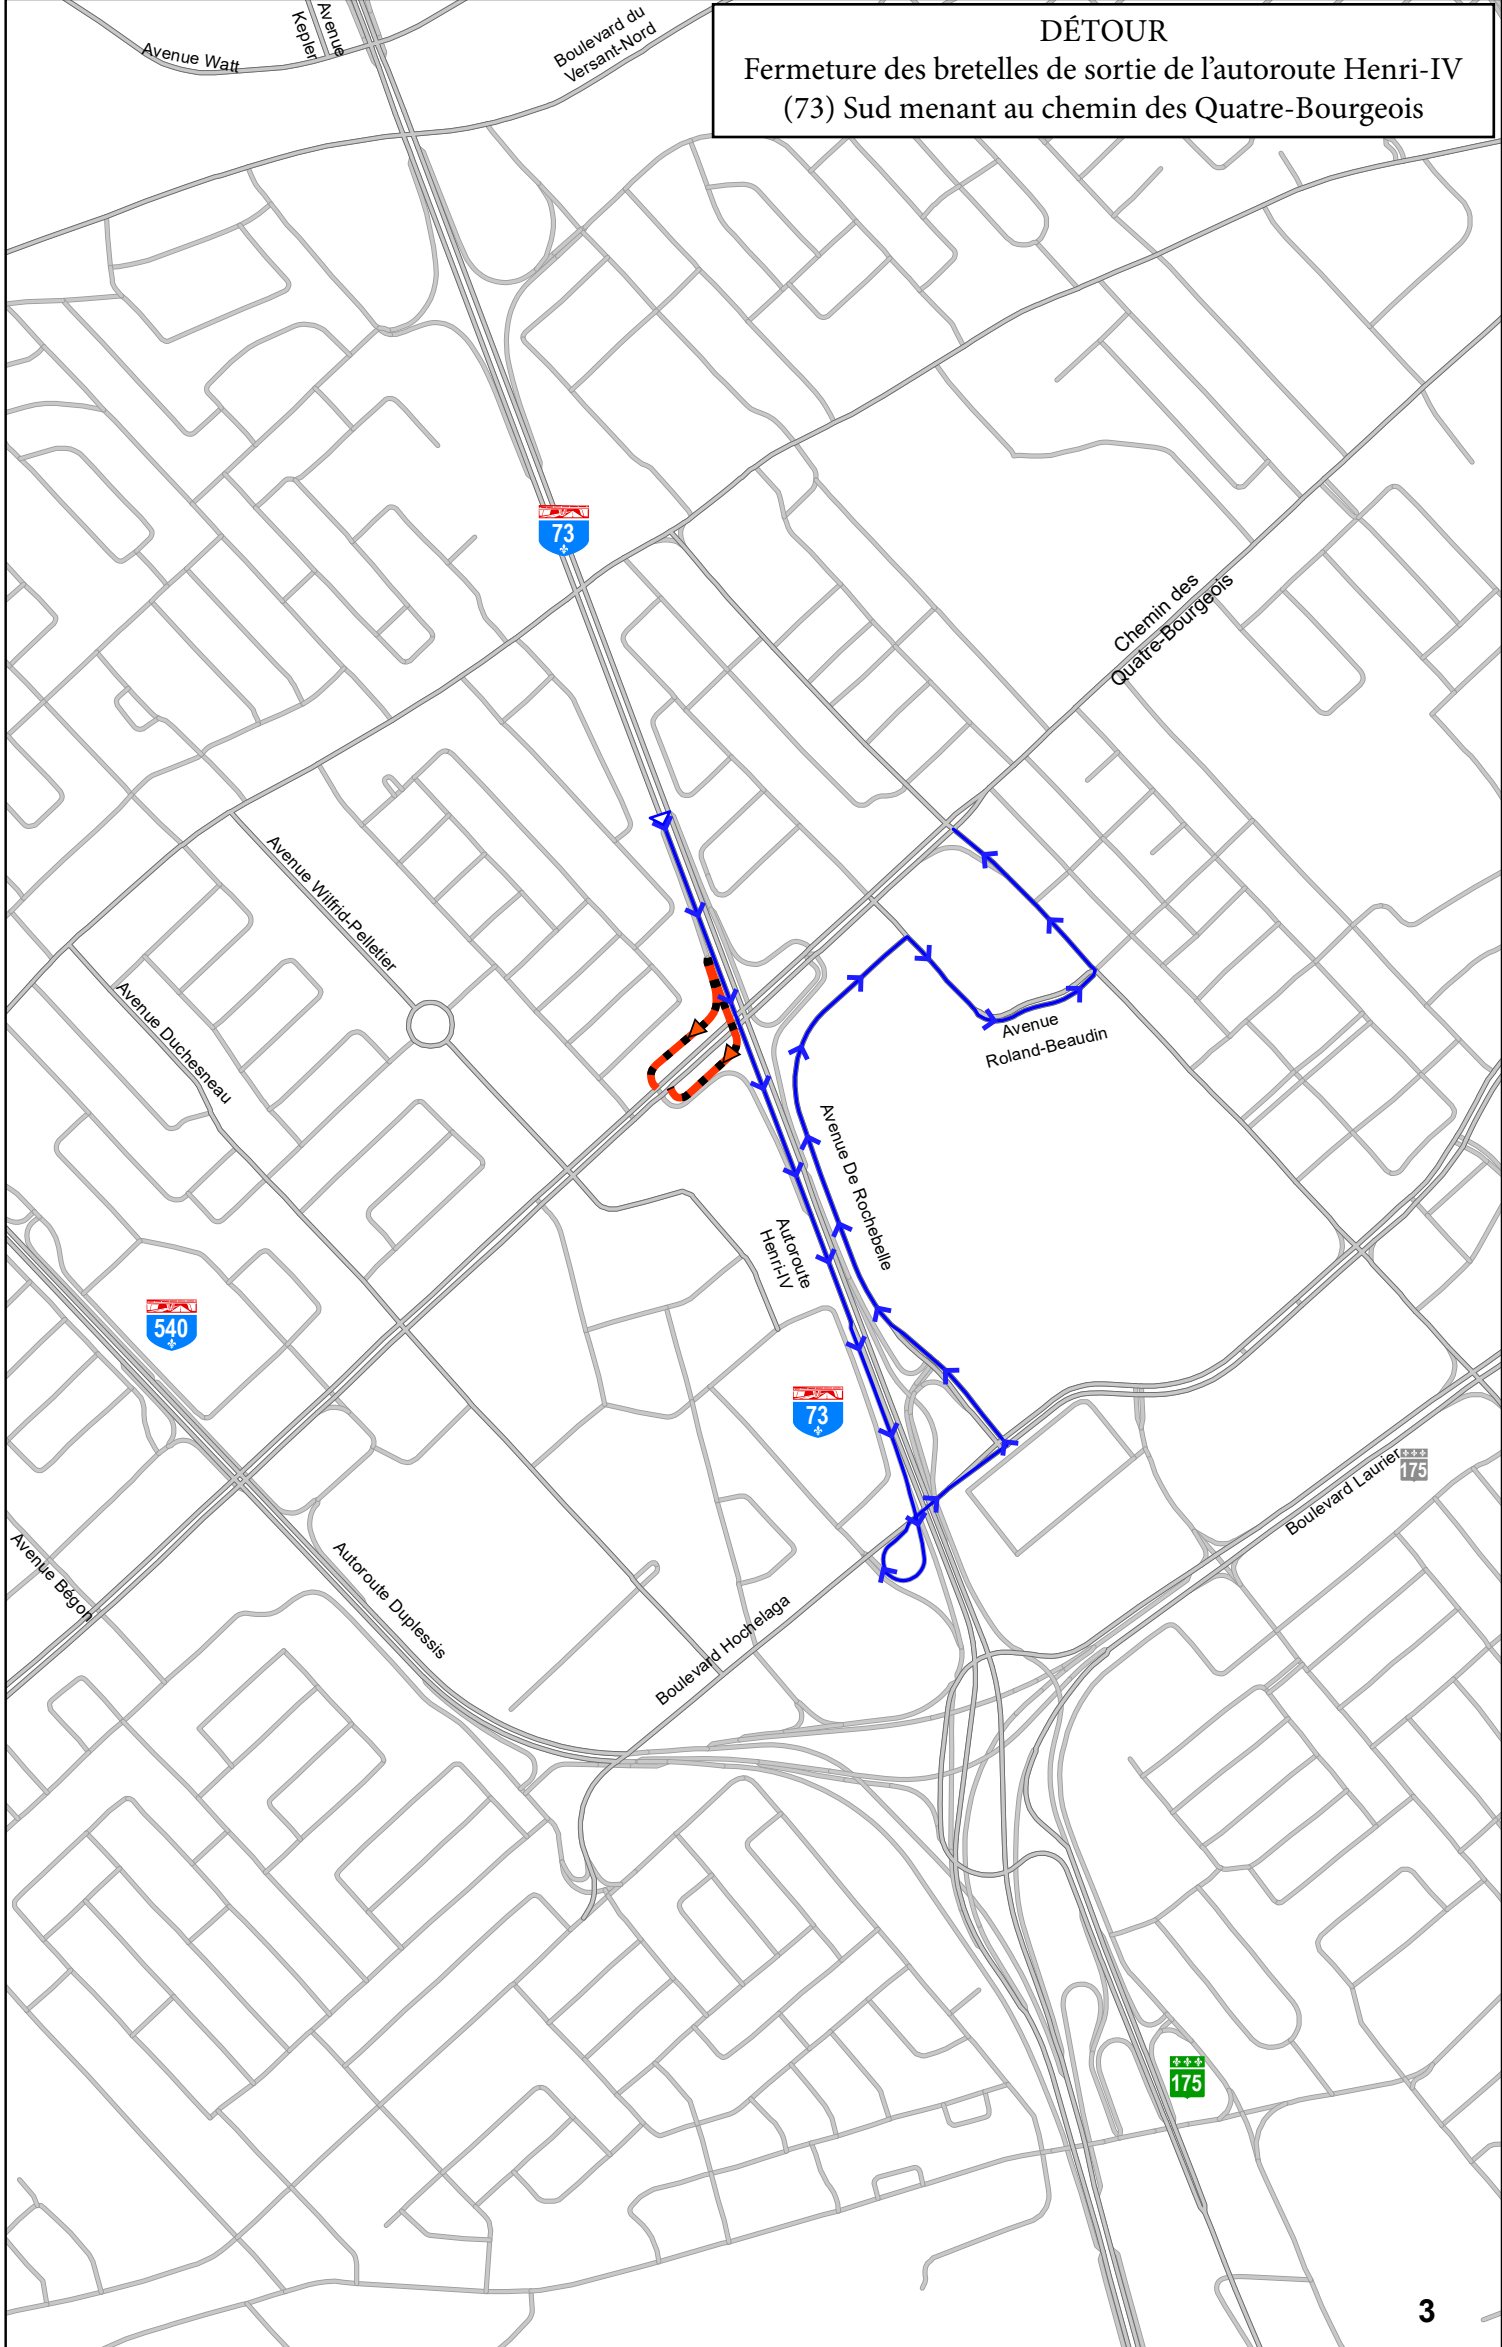

Reconstruction des ponts d'étagement du chemin des Quatre-Bourgeois, au-dessus de l'autoroute Henri-IV (73)

DÉTOUR
Fermeture de la bretelle d'accès à l'autoroute Henri-IV (73)
Sud en provenance du chemin des Quatre-Bourgeois

© Gouvernement du Québec, tous droits réservés

Source : MTQ
Date : 2022-03-08

- voie fermée
- détour
- détour

Transports Québec

Reconstruction des ponts d'étagement du chemin des Quatre-Bourgeois, au-dessus de l'autoroute Henri-IV (73)

DÉTOUR
Fermeture des bretelles d'accès à l'autoroute Henri-IV (73)
Nord en provenance du chemin des Quatre-Bourgeois

© Gouvernement du Québec, tous droits réservés

Source : MTQ
Date: 2022-03-08

- voie fermée
- détour
- détour

© Gouvernement du Québec, tous droits réservés

-  voie fermée
-  détour
- 

Reconstruction des ponts d'étagement du chemin des Quatre-Bourgeois, au-dessus de l'autoroute Henri-IV (73)

DÉTOUR
Fermeture des bretelles d'accès à l'autoroute Henri-IV (73)
Nord en provenance des boulevards Hochelaga et Laurier