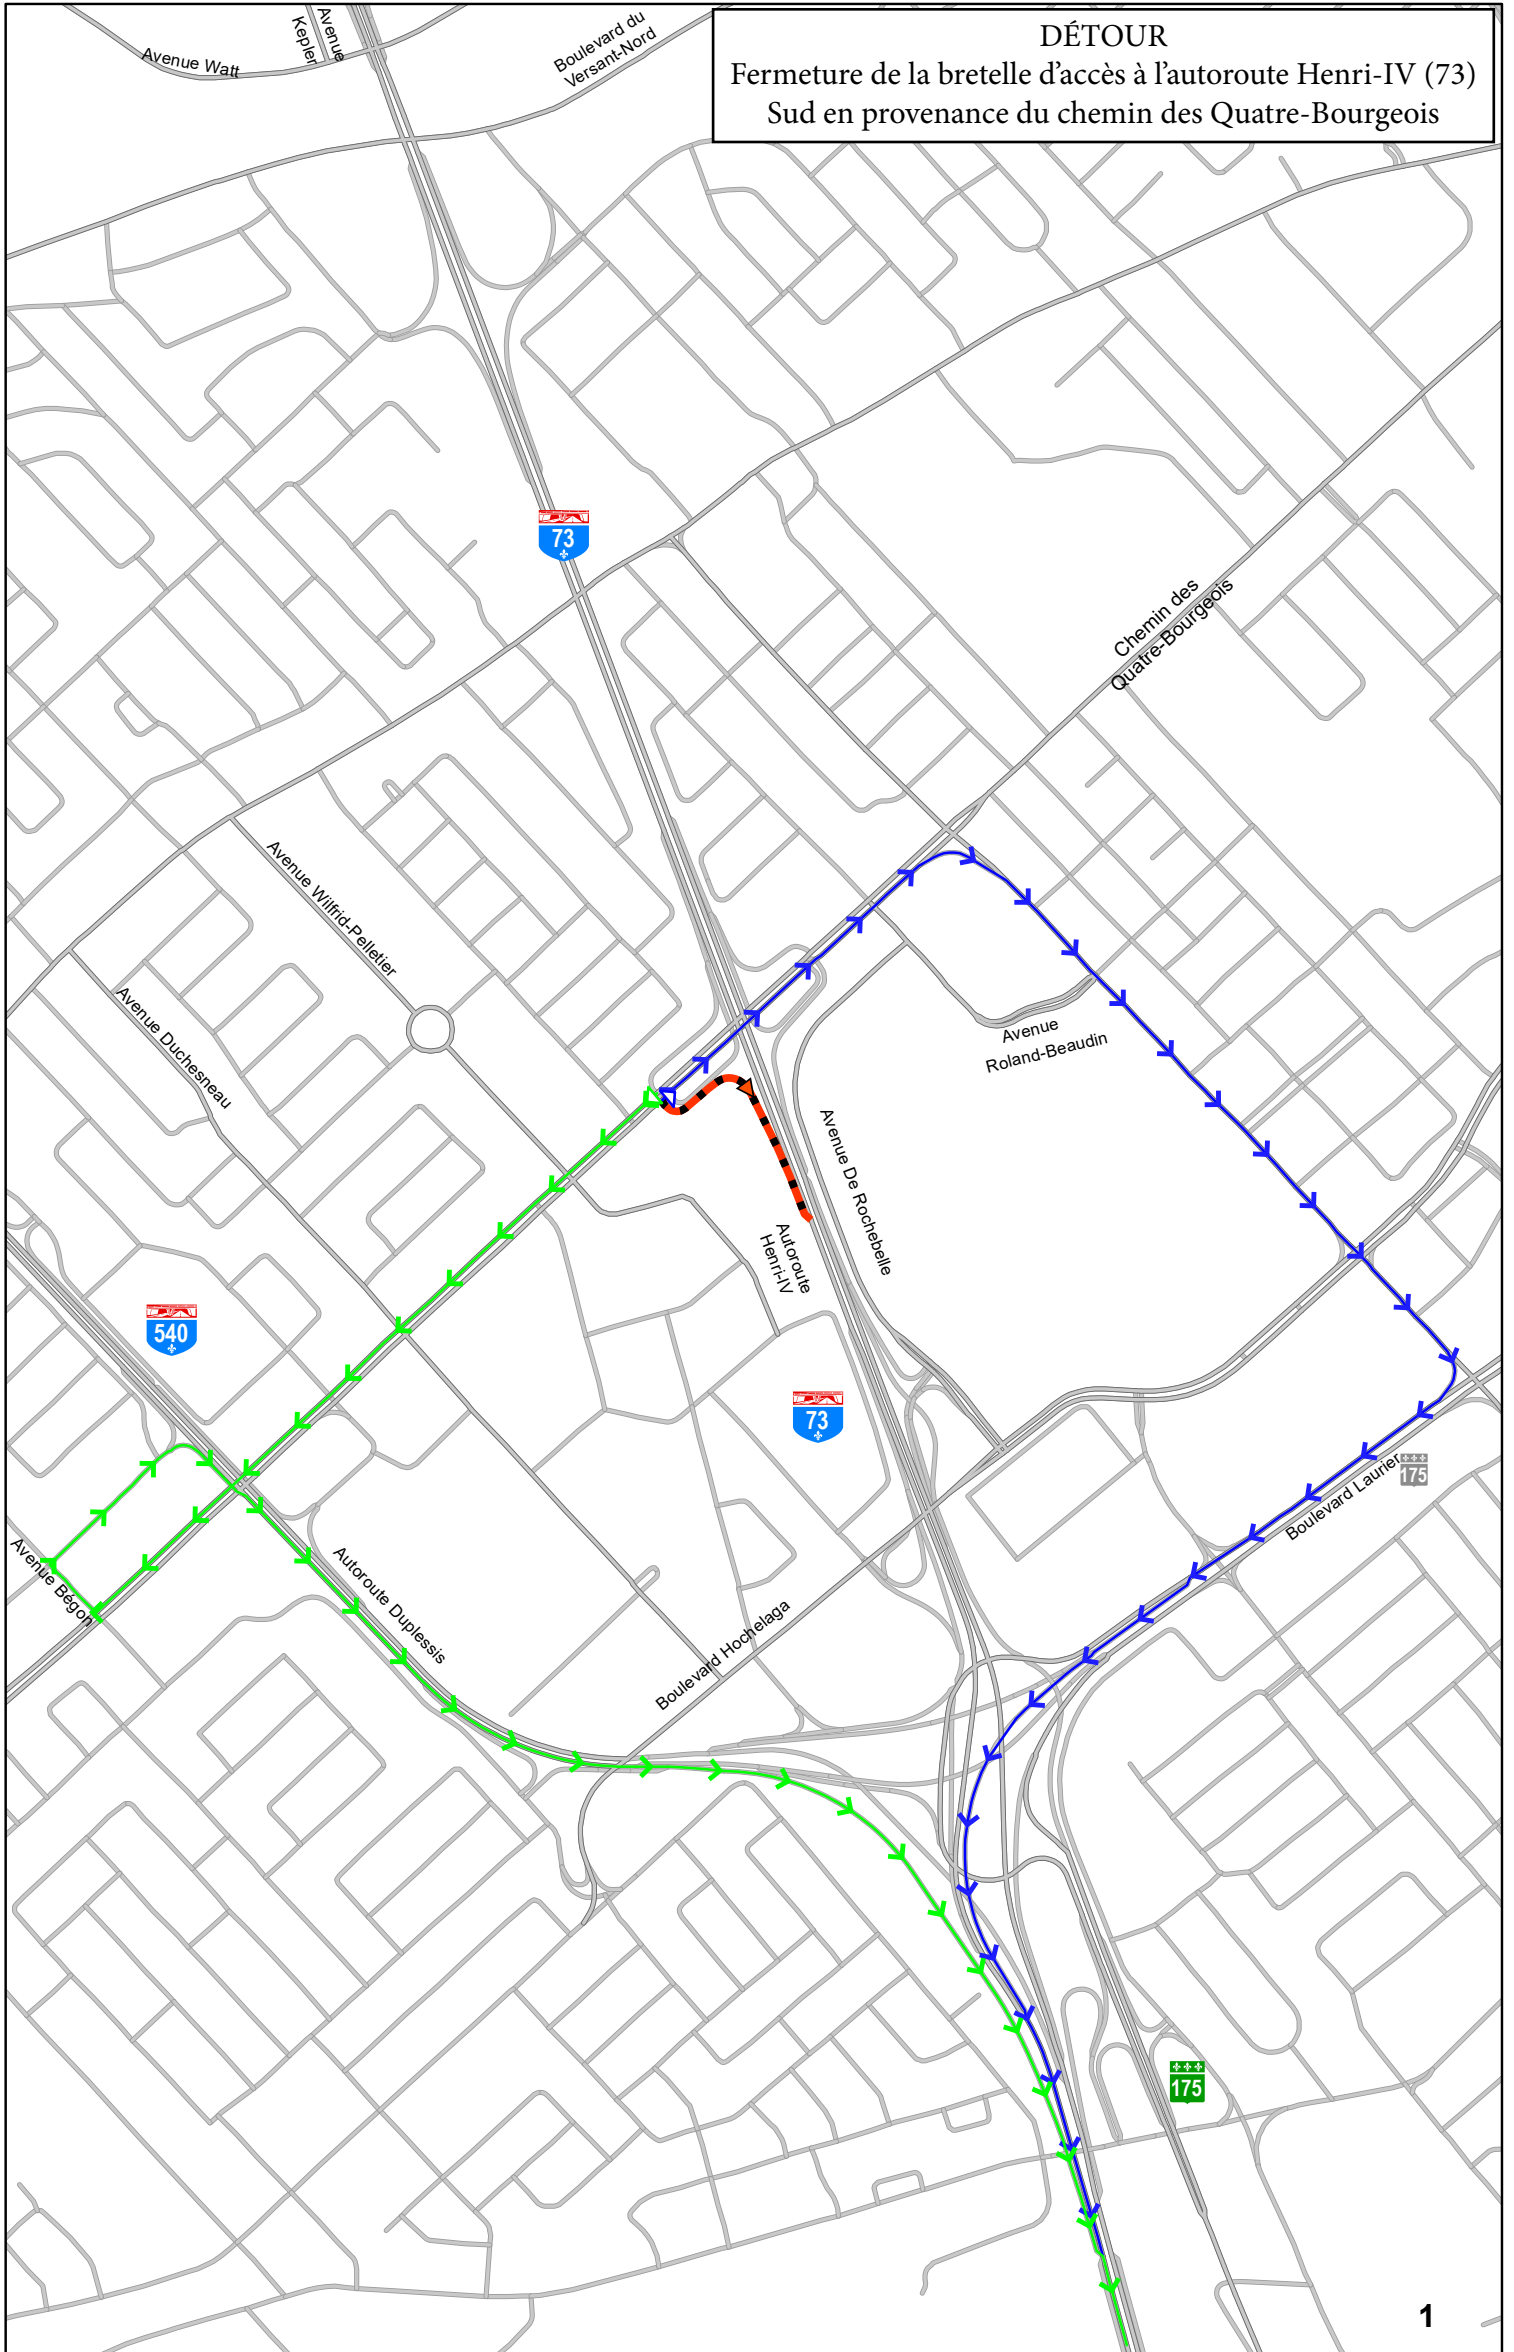

Reconstruction des ponts d'étagement du chemin des Quatre-Bourgeois, au-dessus de l'autoroute Henri-IV (73)

DÉTOUR
Fermeture de la bretelle d'accès à l'autoroute Henri-IV (73)
Sud en provenance du chemin des Quatre-Bourgeois

© Gouvernement du Québec, tous droits réservés

Source : MTQ
Date : 2022-03-08

- voie fermée
- détour
- détour

Transports Québec

Reconstruction des ponts d'étagement du chemin des Quatre-Bourgeois, au-dessus de l'autoroute Henri-IV (73)

DÉTOUR
Fermeture des bretelles d'accès à l'autoroute Henri-IV (73)
Nord en provenance du chemin des Quatre-Bourgeois

© Gouvernement du Québec, tous droits réservés

Source : MTQ
Date: 2022-03-08

- voie fermée
- détour
- détour

© Gouvernement du Québec, tous droits réservés

-  voie fermée
-  détour
- 

Reconstruction des ponts d'étagement du chemin des Quatre-Bourgeois, au-dessus de l'autoroute Henri-IV (73)

DÉTOUR
Fermeture des bretelles d'accès à l'autoroute Henri-IV (73)
Nord en provenance des boulevards Hochelaga et Laurier