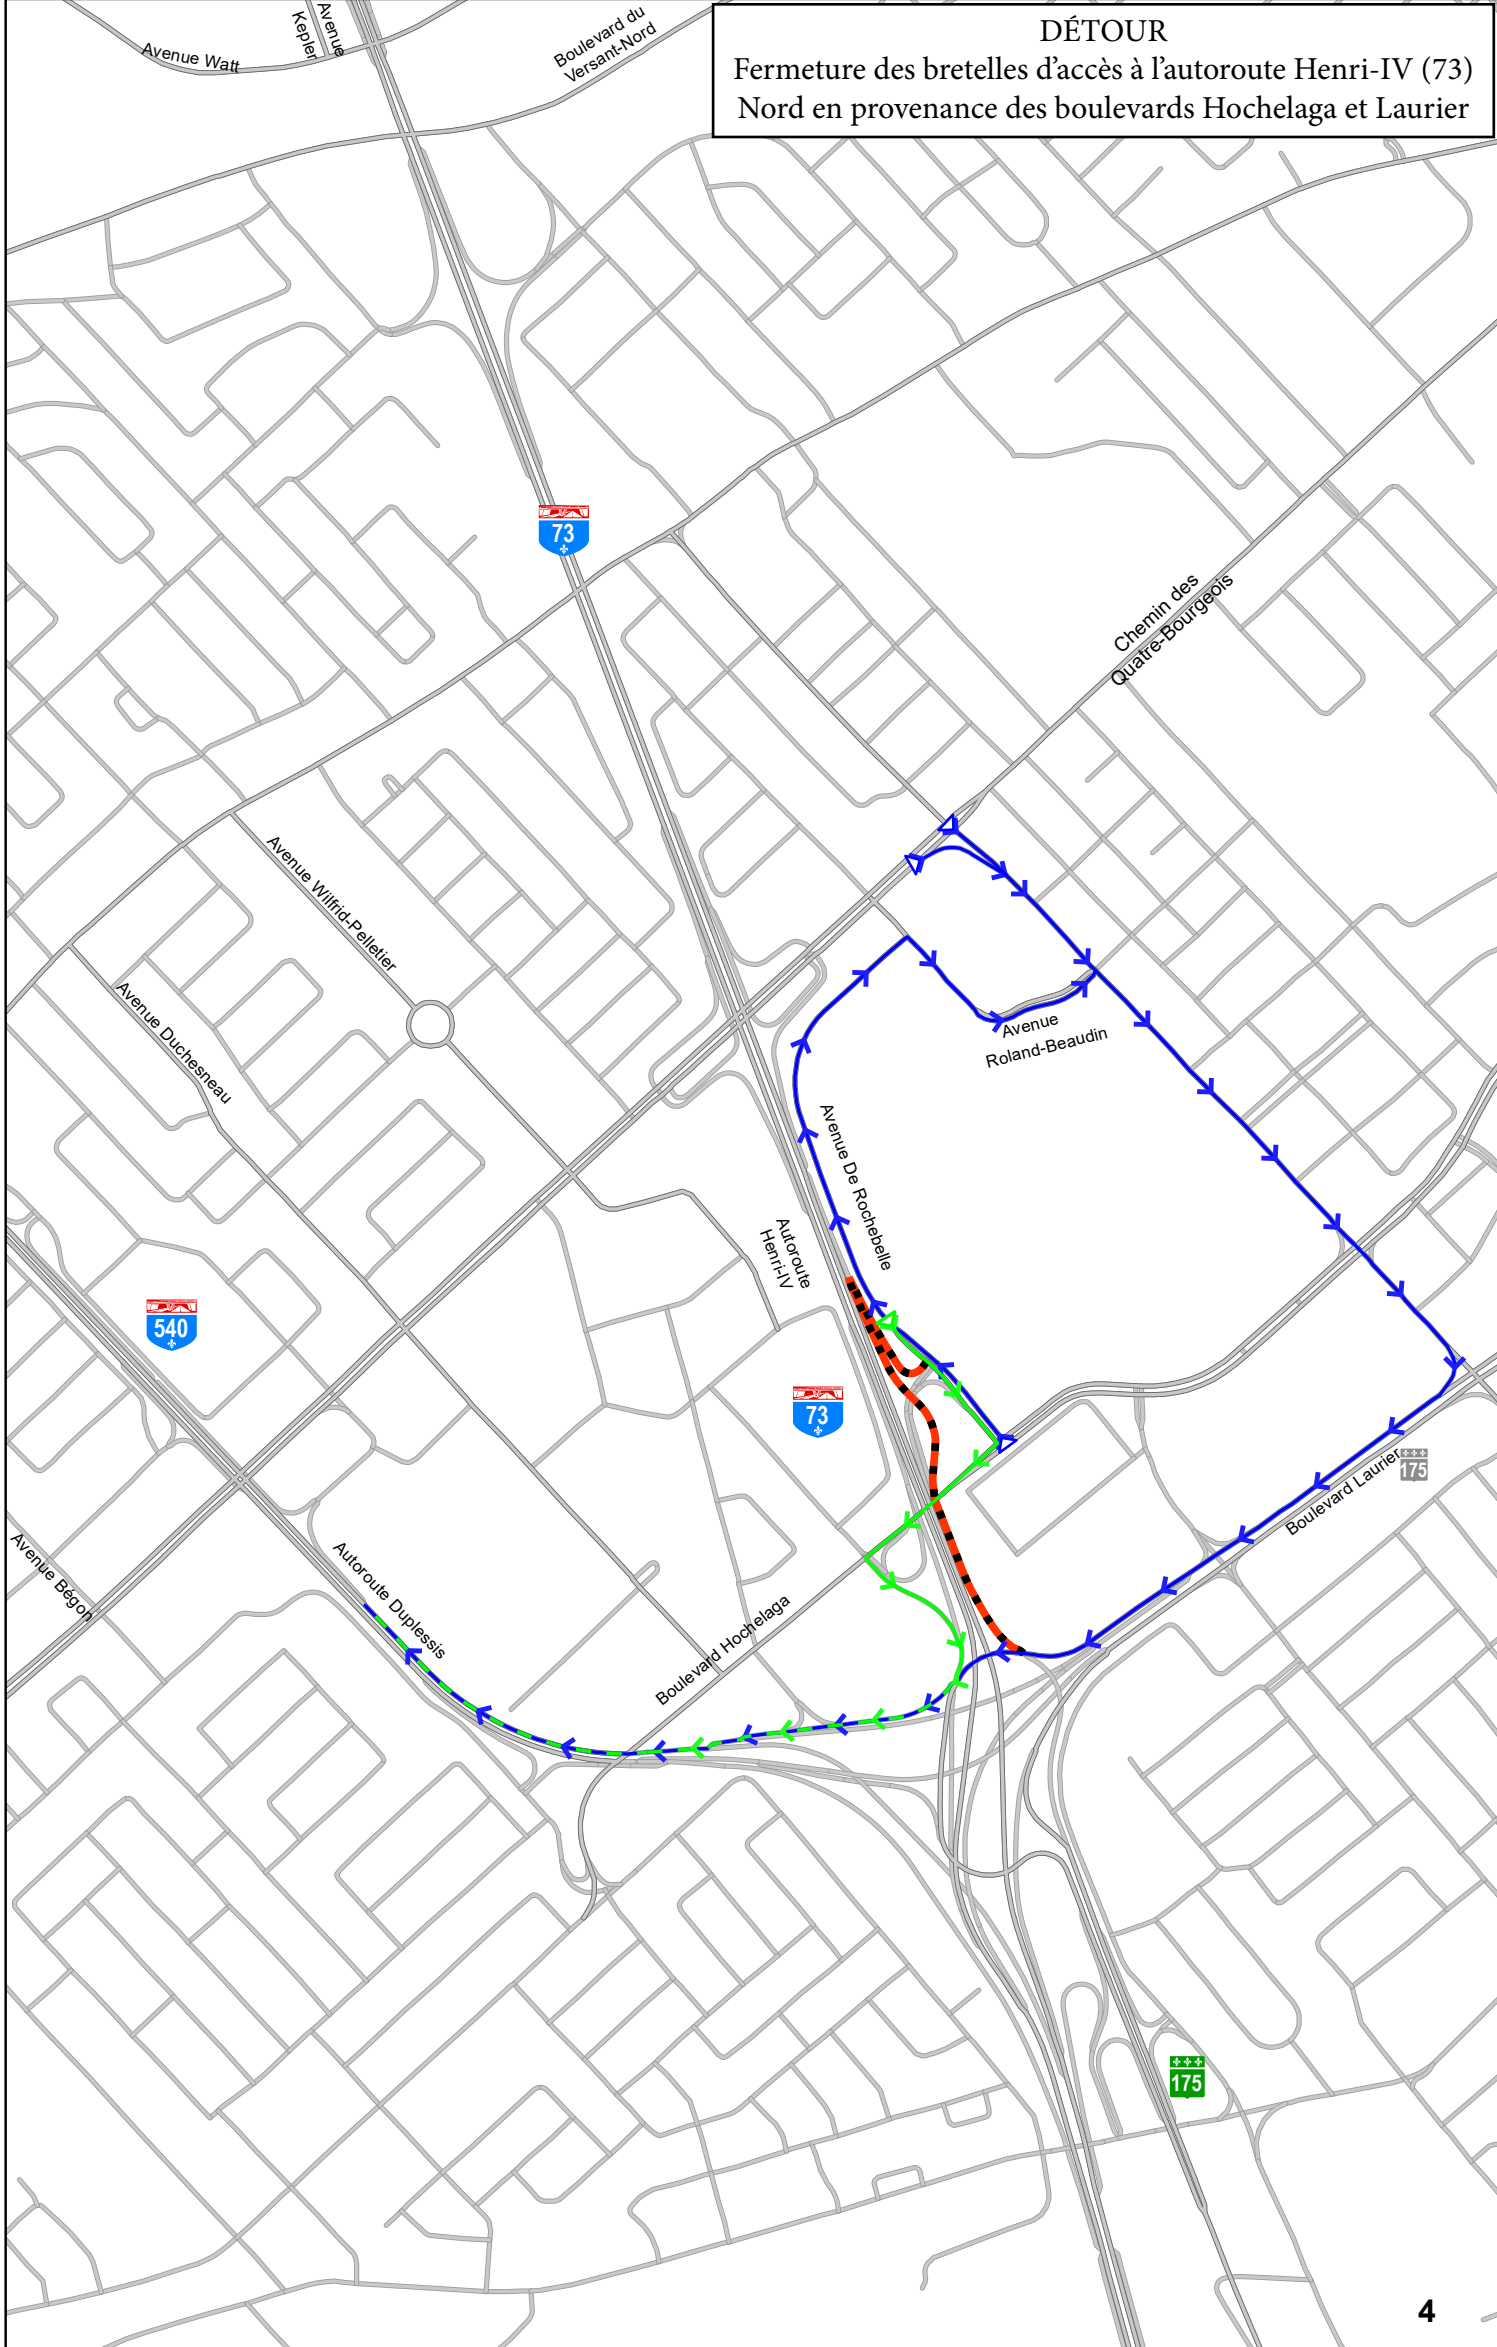

Reconstruction des ponts d'étagement du chemin des Quatre-Bourgeois, au-dessus de l'autoroute Henri-IV (73)

DÉTOUR
Fermeture des bretelles d'accès à l'autoroute Henri-IV (73)
Nord en provenance des boulevards Hochelaga et Laurier

© Gouvernement du Québec, tous droits réservés

Source : MTQ
Date: 2022-03-08

- voie fermée
- détour
- détour