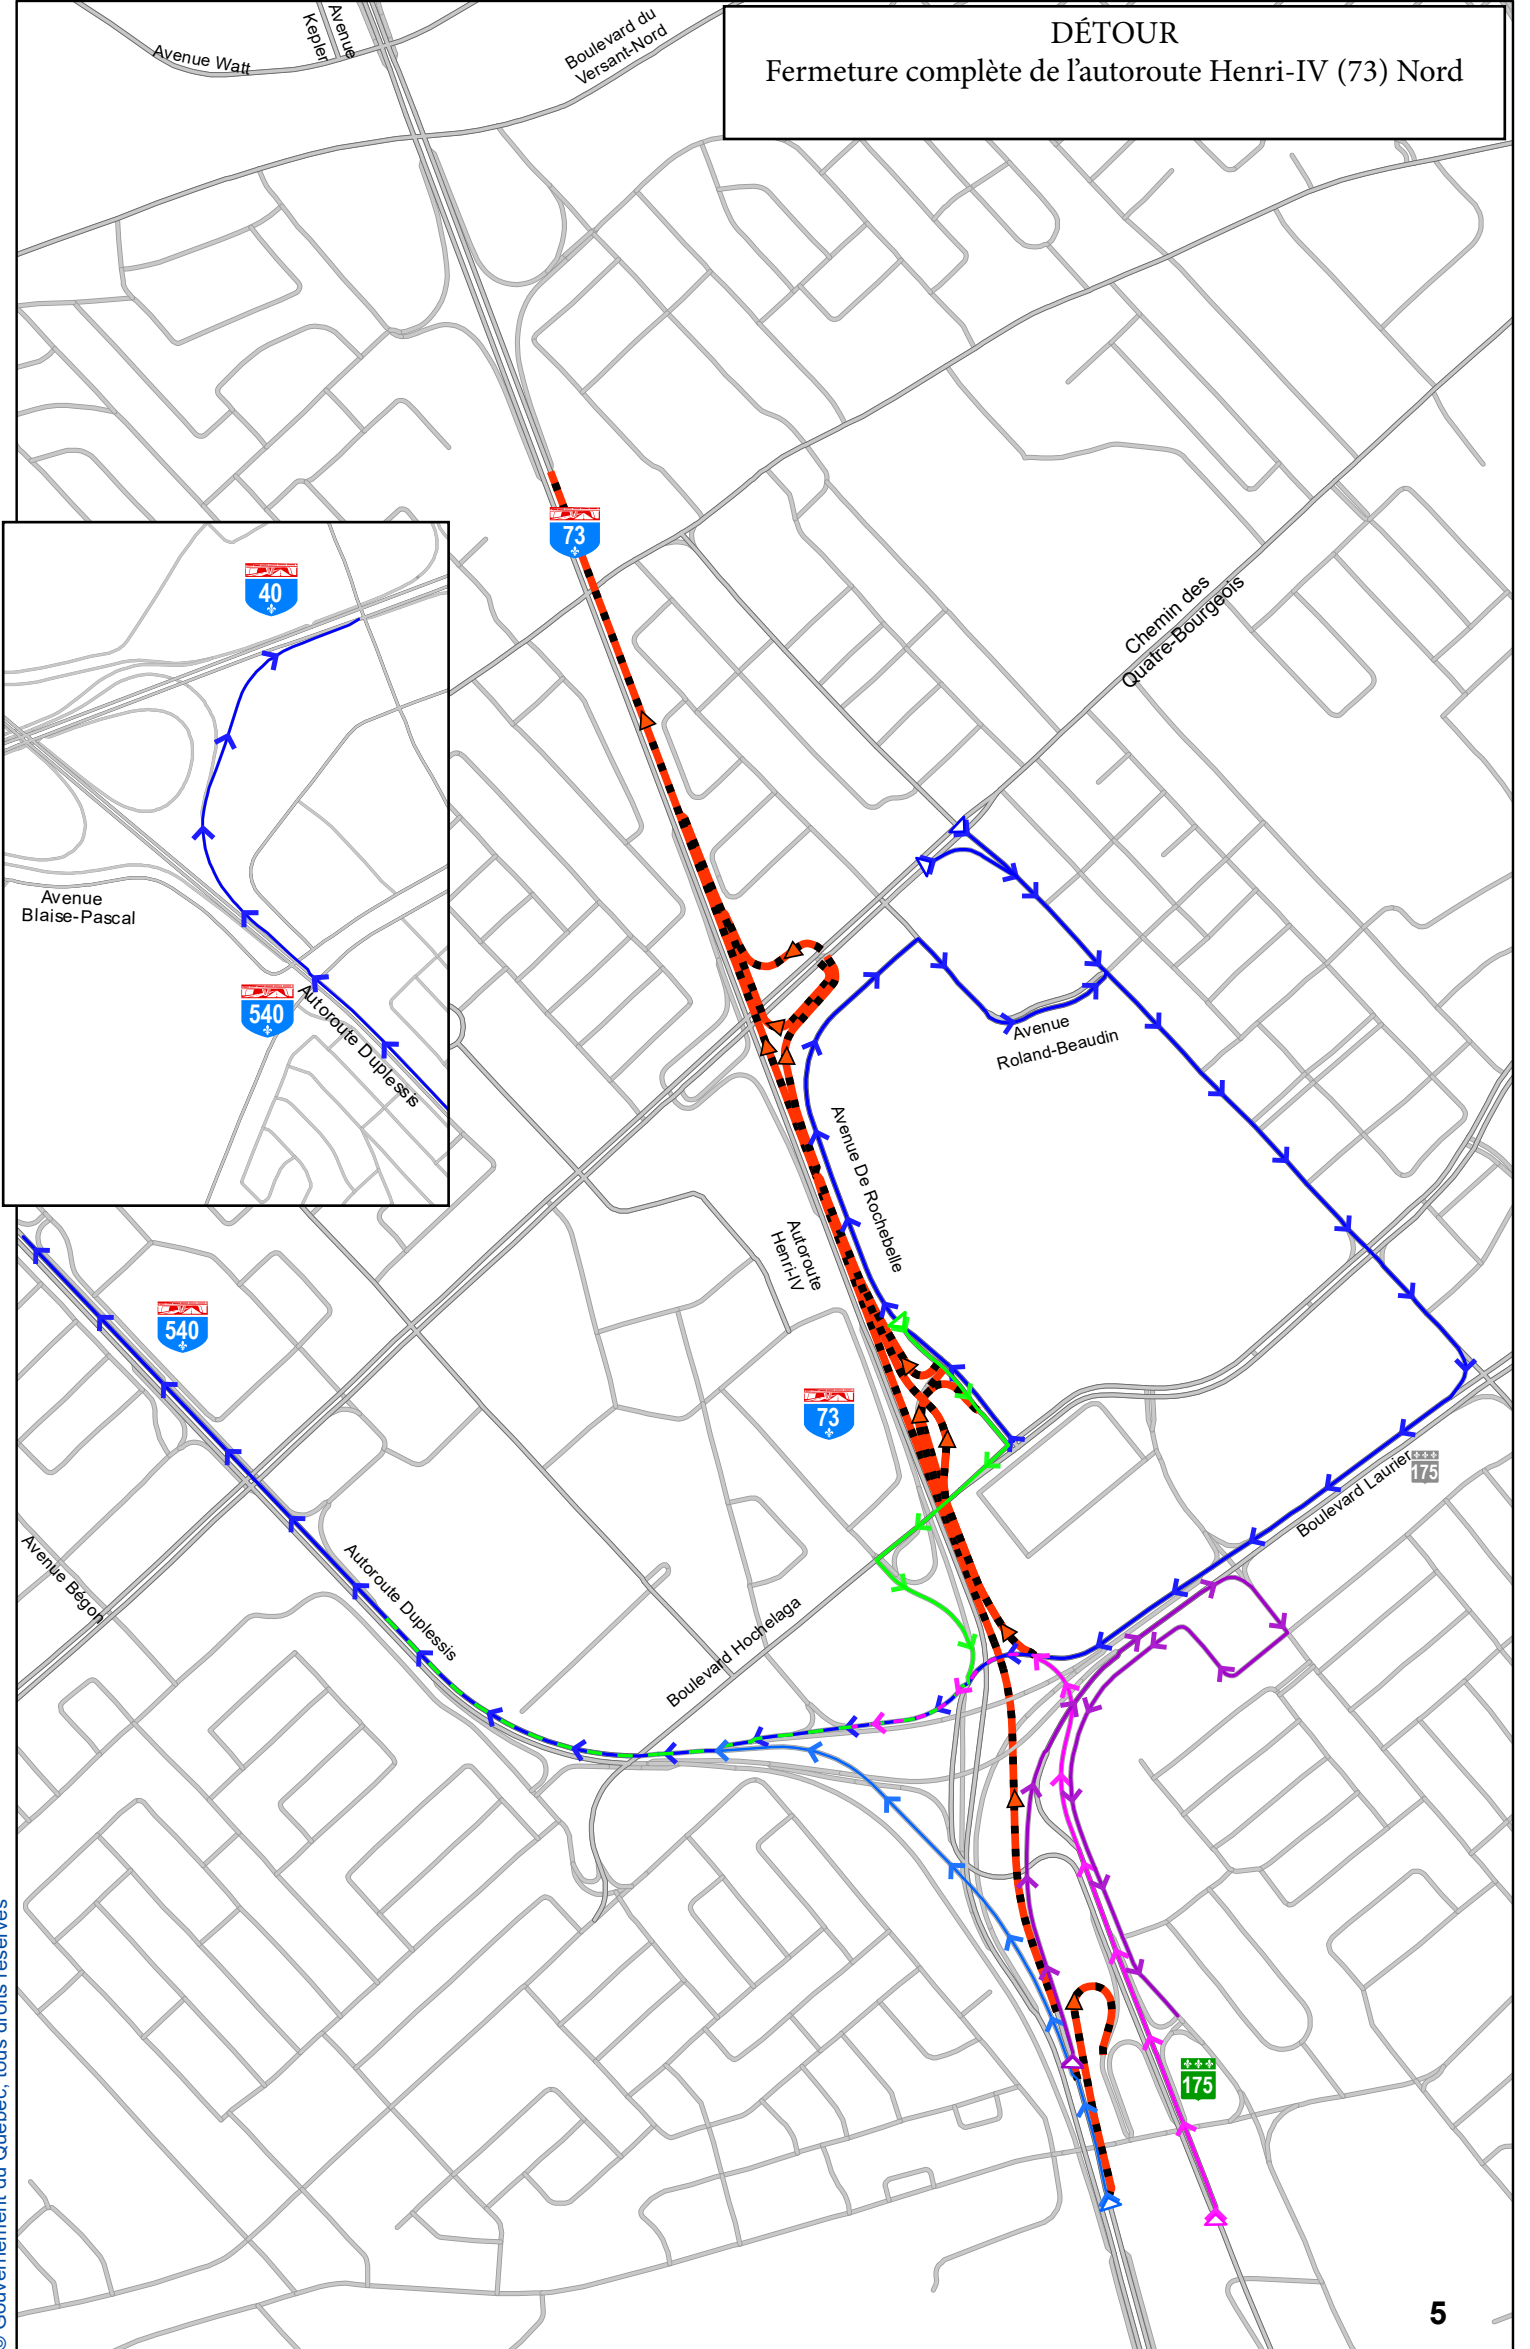

Reconstruction des ponts d'étagement du chemin des Quatre-Bourgeois, au-dessus de l'autoroute Henri-IV (73)

DÉTOUR
Fermeture complète de l'autoroute Henri-IV (73) Nord

- voie fermée
- détour
- détour