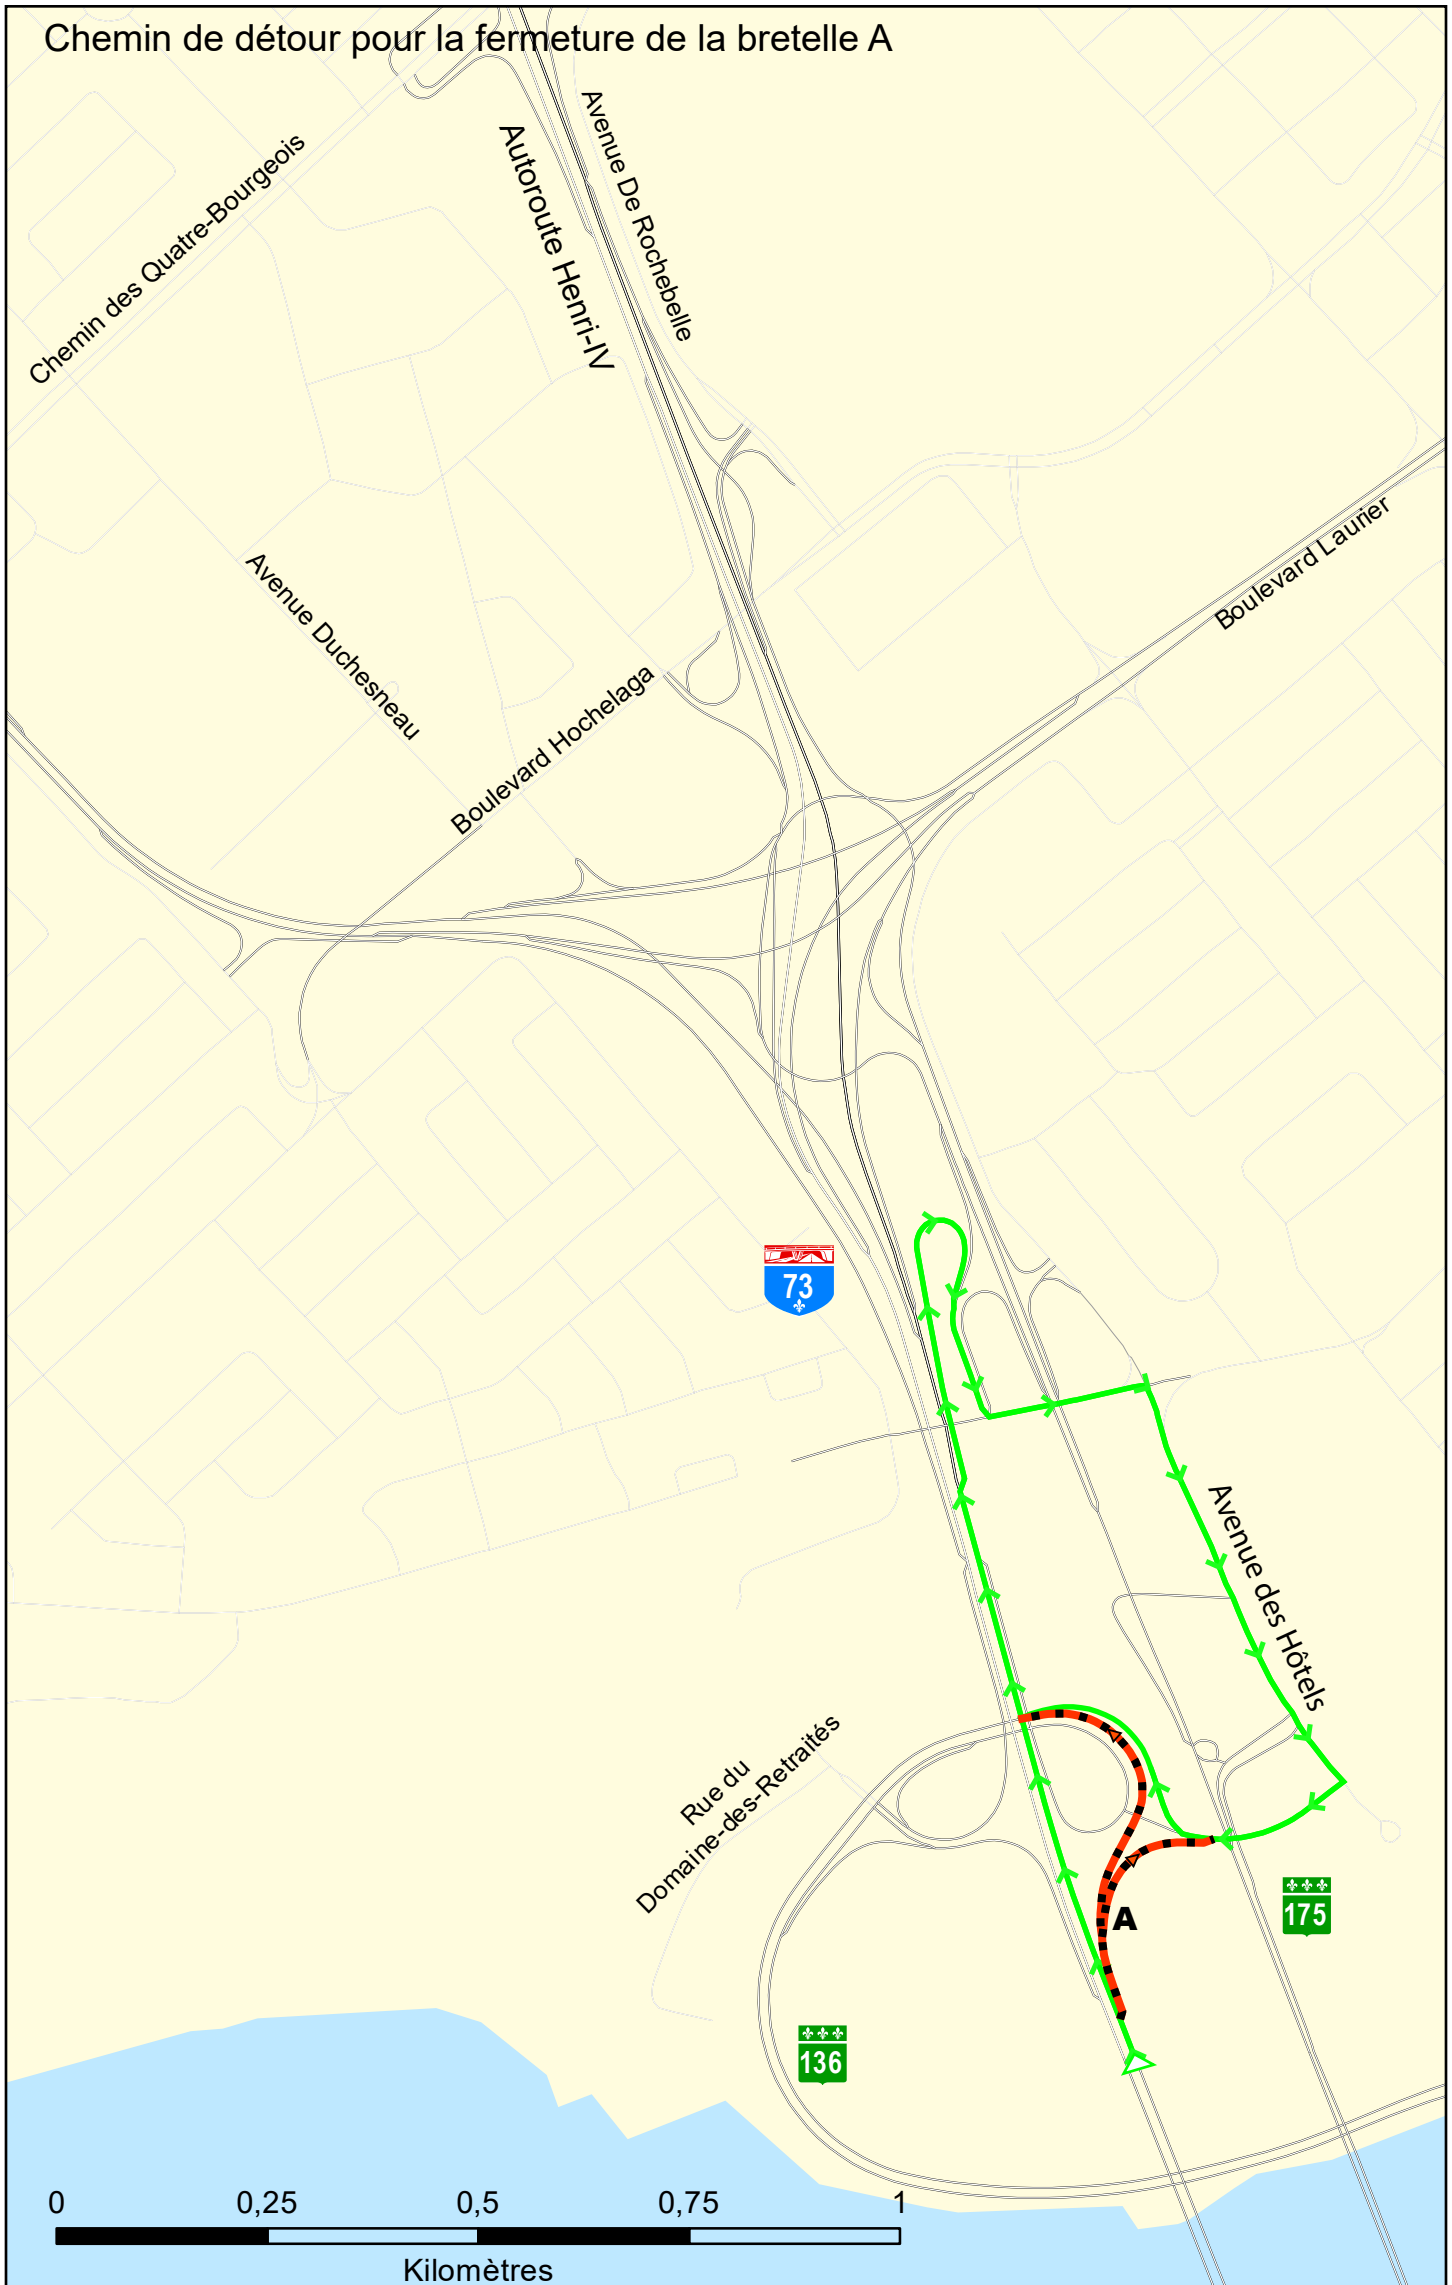

Réfection de l'autoroute Henri-IV et de trois structures entre le chemin Saint-Louis et le pont Pierre-Laporte.

Source : MTQ
Date: 2021-03-18

Voie fermée
détour ou itinéraire

Réfection de l'autoroute Henri-IV et de trois structures entre le chemin Saint-Louis et le pont Pierre-Laporte.

Source : MTQ
Date: 2021-03-18

Voie fermée
détour ou itinéraire