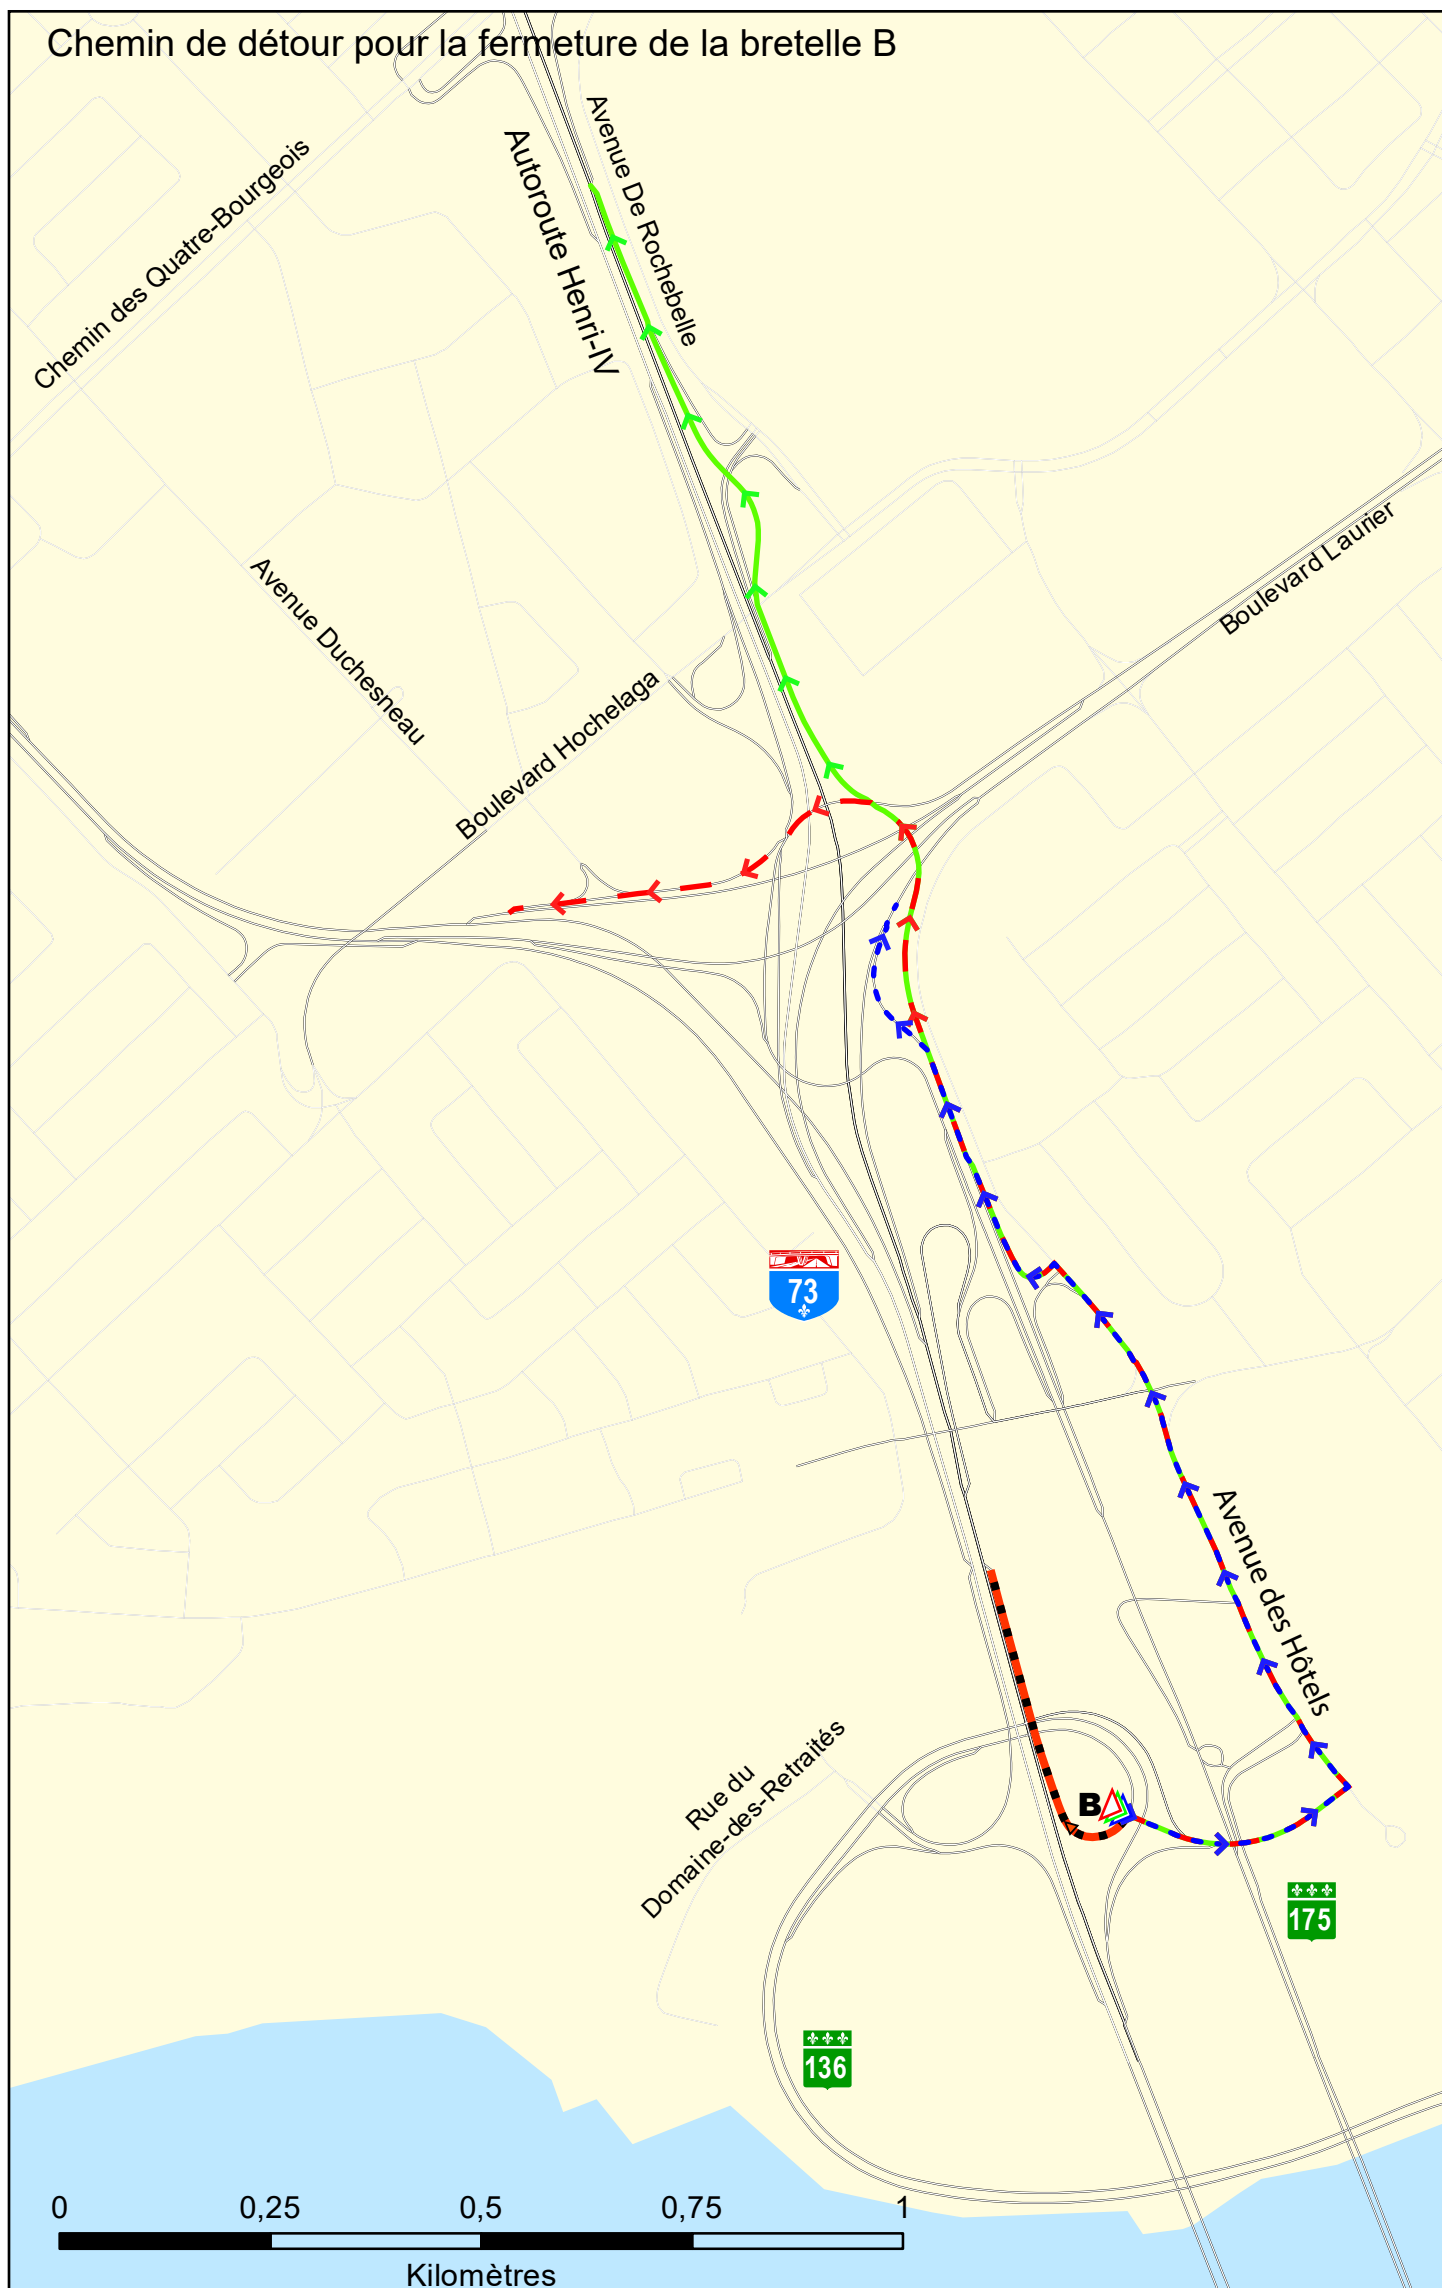

Réfection de l'autoroute Henri-IV et de trois structures entre le chemin Saint-Louis et le pont Pierre-Laporte.

Source : MTQ
Date: 2021-03-18

Voie fermée
détour ou itinéraire

Réfection de l'autoroute Henri-IV et de trois structures entre le chemin Saint-Louis et le pont Pierre-Laporte.

Source : MTQ
Date: 2021-03-18

Voie fermée
détour ou itinéraire