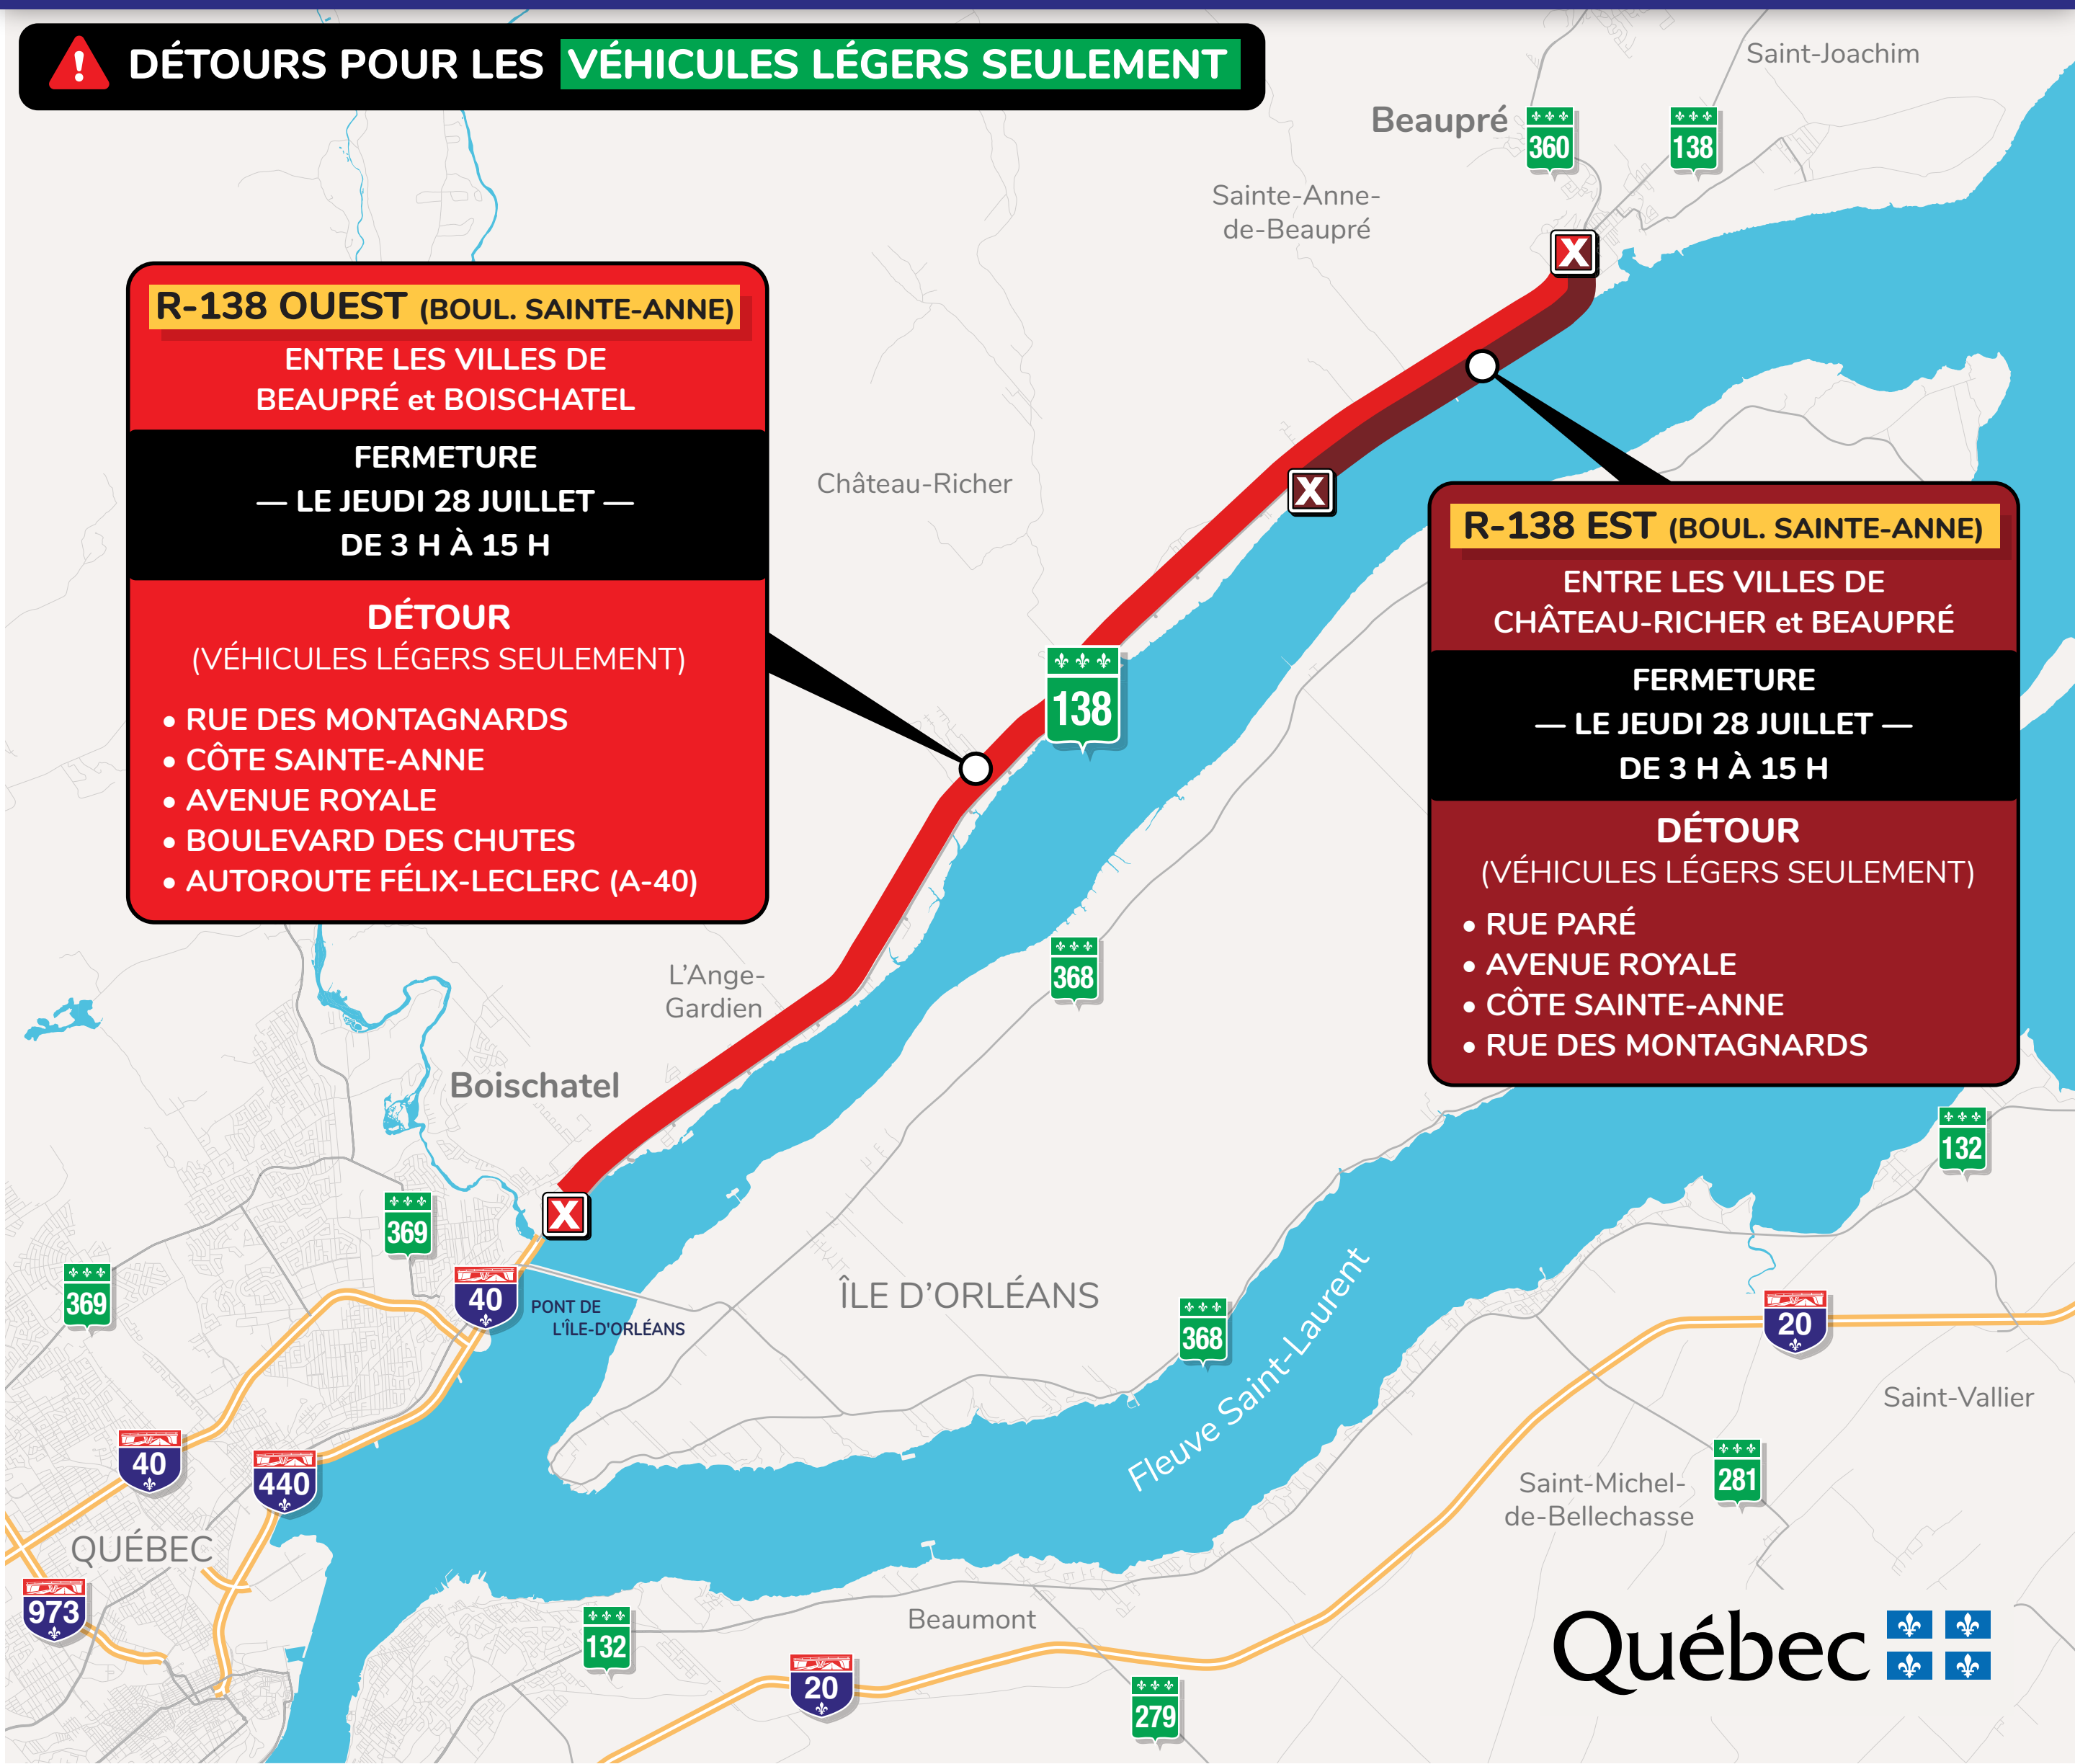

FERMETURE DE LA R-138

De Boischatel à Beaupré

! DÉTOURS POUR LES VÉHICULES LÉGERS SEULEMENT

R-138 OUEST (BOUL. SAINTE-ANNE)

ENTRE LES VILLES DE
BEAUPRÉ et BOISCHATEL

FERMETURE
— LE JEUDI 28 JUILLET —
DE 3 H À 15 H

DÉTOUR

(VÉHICULES LÉGERS SEULEMENT)

- RUE DES MONTAGNARDS
- CÔTE SAINTE-ANNE
- AVENUE ROYALE
- BOULEVARD DES CHUTES
- AUTOROUTE FÉLIX-LECLERC (A-40)

R-138 EST (BOUL. SAINTE-ANNE)

ENTRE LES VILLES DE
CHÂTEAU-RICHER et BEAUPRÉ

FERMETURE
— LE JEUDI 28 JUILLET —
DE 3 H À 15 H

DÉTOUR

(VÉHICULES LÉGERS SEULEMENT)

- RUE PARÉ
- AVENUE ROYALE
- CÔTE SAINTE-ANNE
- RUE DES MONTAGNARDS

FERMETURE DE LA R-138

De Boischatel à Beaupré

RESTRICTION DE CIRCULATION EN VIGUEUR POUR LES VÉHICULES LOURDS, VÉHICULES RÉCRÉATIFS, AUTOBUS, MINIBUS ET TOUT VÉHICULE TIRANT UNE REMORQUE

**R-138 (BOUL. SAINTE-ANNE)
ENTRE LES VILLES
DE BOISCHATEL ET DE BEAUPRÉ**

**FERMETURE
— LE JEUDI 28 JUILLET —
DE 3 H À 15 H**